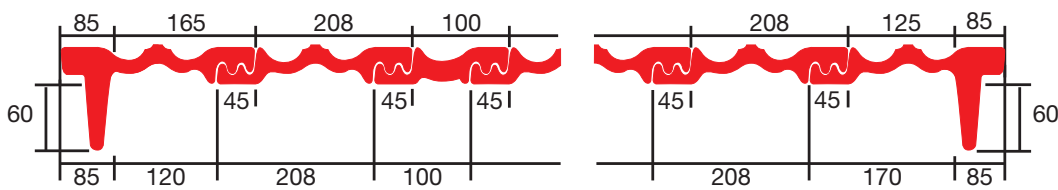

Technische gegevens:

Dekkende lengte: ca. 336 - 352 mm
 Dekkende breedte: ca. 208 mm

Aantal per m²: ca. 13,7 - 14,4 st.
 Gewicht: ca. 3,1 kg per stuk

Dakhellingsondergrens
 zonder aanpassingen: 30°

Verpakking: 32 stuks in folie
 256 stuks per pallet
 8 stuks per pak

Panhaken: FOS spijkerpanhaak 409/212
 FOS klikpanhaak 435/013 (22x38mm)
 FOS klikpanhaak 435/074 (24x48mm)

Duits model

Nederlands model

Minimaal 10 mm. ruimte houden tussen gevelpanflap en boeiboord!

Halve pan
 dekkende breedte
 ca. 100 mm

Gevelpan links NL
 dekkende breedte
 ca. 210 mm

Gevelpan links DU
 dekkende breedte
 ca. 165 mm

Gevelpan rechts NL
 dekkende breedte
 ca. 168 mm

Gevelpan rechts DU
 dekkende breedte
 ca. 125 mm

Ventilatiepan
 luchtopening
 ca. 15 cm²

	klaverbladvorst (2,7 st/m ²)	88 st./pallet			dekkende lengte beginvorst (DE)	ca.	300	mm	
	dekkende lengte	ca.	370						mm
	dekkende breedte:	ca.	200						mm
	binnenhoogte:	ca.	78						mm
	dekkende lengte beginvorst (NL)	ca.	360	mm		dekkende lengte eindvorst (DE)	ca.	350	mm
	dekkende lengte eindvorst (NL)	ca.	400	mm		dekkende lengte hoekkeperbegin	ca.	380	mm