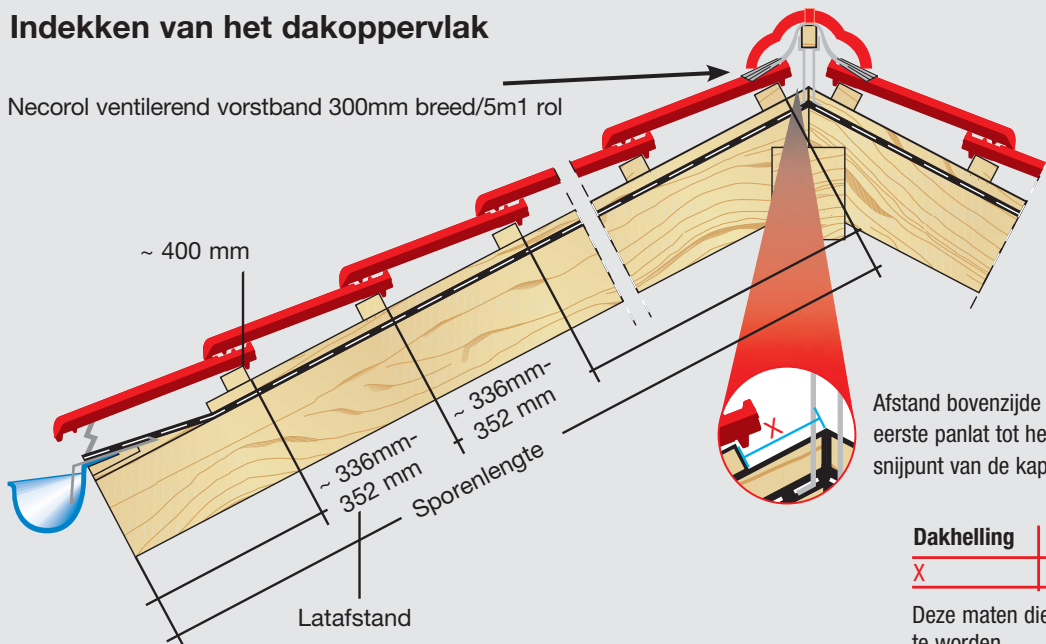

Technische gegevens:

Dekkende lengte: ca. 336 - 352 mm
 Dekkende breedte: ca. 208 mm

Aantal per m²: ca. 13,7 - 14,4 st.
 Gewicht: ca. 3,1 kg per stuk

Dakhellingsondergrens
 zonder aanpassingen: 30°

Verpakking: 32 stuks in folie
 256 stuks per pallet
 8 stuks per pak

Gevelpan links NL
 dekkende breedte
 ca. 210 mm

Gevelpan links DU
 dekkende breedte
 ca. 165 mm

Gevelpan rechts NL
 dekkende breedte
 ca. 168 mm

Gevelpan rechts DU
 dekkende breedte
 ca. 125 mm

Ventilatiepan
 luchtopening
 ca. 15 cm²

natuurrood
 (801)

matzwart engobe
 (868)

altfarben engobe
 (866)

blauw gesmoord
 (876)

Indekken van het dakoppervlak

Necorol ventilerend vorstband 300mm breed/5m1 rol

Verwerking

Voor de verwerking van onze dakpannen gelden de:

Afstand bovenzijde eerste panlat tot het snijpunt van de kap.

Dakhelling	≤ 30°	> 30° - ≤ 45°	> 45°
X	~ 50 mm	~ 40 mm	~ 40 mm

Deze maten dienen op de bouw gecontroleerd te worden.

Productielocatie: Schermbeck