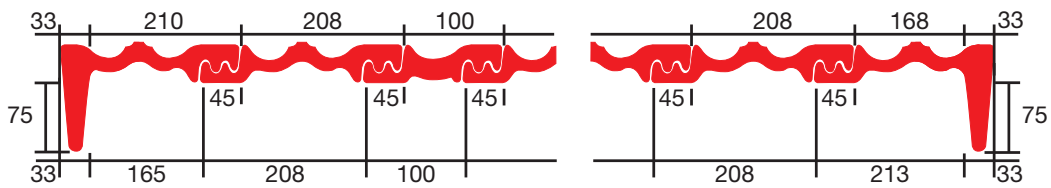

Nederlands model

Minimaal 10 mm. ruimte houden tussen gevelpanflap en boeiboord!