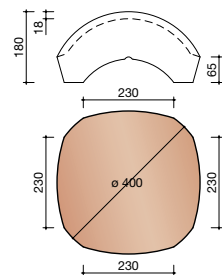

DUBOKEUR®

Keramische dakpannen

OVH Vario

Technische specificaties	
OVH pan met variabele dekkende breedte en latafstand	
Afmetingen (b x l)	256 x 382 mm
Latafstand	305 - 320 mm
Dekkende breedte	200 - 204 mm
Gewicht	2,45 kg/stuk
Aantal per m ²	15,3 - 16,4
Minimum dakhelling	25°
KOMO-keurmerk	
<p>Gegeven maten zijn nominaal, conform NEN-EN 1304. Inherent aan het productieproces zijn kleine maatafwijkingen mogelijk. Wij adviseren om voor plaatsing eerst de juiste maatvoering van de dakpannen en hulpstukken te bepalen. Voor dakhellingen beneden de 25° gelden nadere eisen. Neem hiervoor contact op met de afdeling Pre & After Sales van Wienerberger Zaltbommel, tel. 088 - 11 85 111.</p>	

5520 NR.3: VORSTENHOED 1 X 1200 EN 2 X 3100

T-VORSTENHOED TUSSEN 3 VORSTEN

5140 NR.13: VORSTENHOED 3 X 1200

VORSTENHOED TUSSEN 4 HOEKKEPERS

5540 NR.5: VORSTENHOED 4 X 1200

5560 NR.7: VORSTENHOED 4 X 3100

VORSTENHOED TUSSEN PLAT DAK / HELLEND DAK