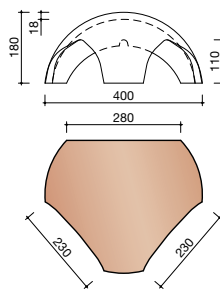

DUBOKEUR®

Keramische dakpannen

OVH Vario

Technische specificaties	
OVH pan met variabele dekkende breedte en latafstand	
Afmetingen (b x l)	256 x 382 mm
Latafstand	305 - 320 mm
Dekkende breedte	200 - 204 mm
Gewicht	2,45 kg/stuk
Aantal per m ²	15,3 - 16,4
Minimum dakhelling	25°
KOMO-keurmerk	
<p>Gegeven maten zijn nominaal, conform NEN-EN 1304. Inherent aan het productieproces zijn kleine maatafwijkingen mogelijk. Wij adviseren om voor plaatsing eerst de juiste maatvoering van de dakpannen en hulpstukken te bepalen. Voor dakhellingen beneden de 25° gelden nadere eisen. Neem hiervoor contact op met de afdeling Pre & After Sales van Wienerberger Zaltbommel, tel. 088 - 11 85 111.</p>	

5520 NR.3: VORSTENHOED 1 X 1200 EN 2 X 3100

T-VORSTENHOED TUSSEN 3 VORSTEN

5140 NR.13: VORSTENHOED 3 X 1200

VORSTENHOED TUSSEN 4 HOEKKEPERS

5540 NR.5: VORSTENHOED 4 X 1200

5560 NR.7: VORSTENHOED 4 X 3100

VORSTENHOED TUSSEN PLAT DAK / HELLEND DAK