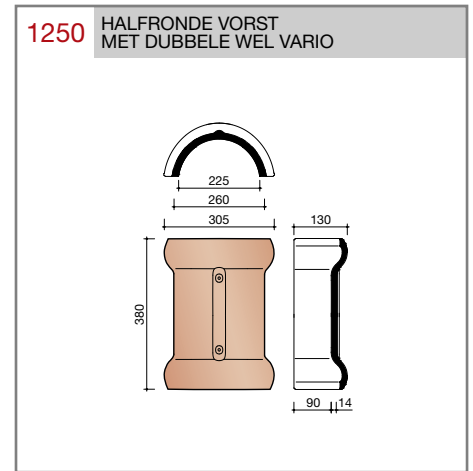

Nok- en hoekkepervorsten