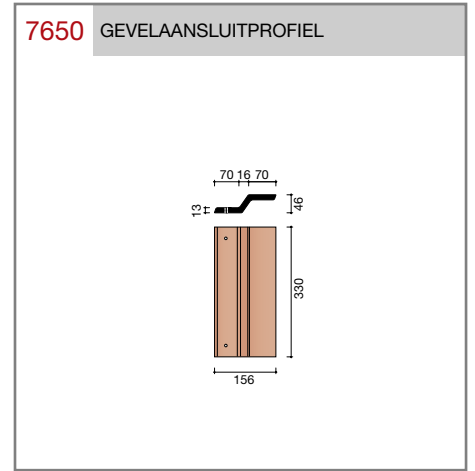

Keramische dakpannen OVH Vario