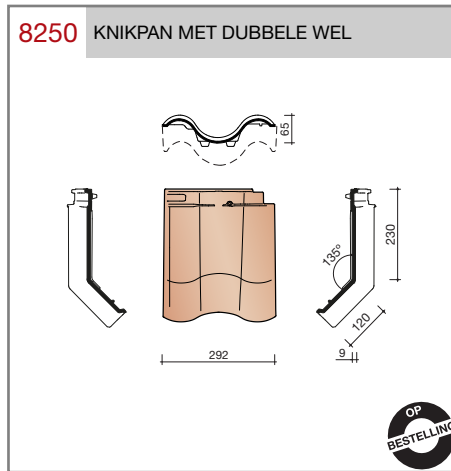

DUBOKEUR®

Keramische dakpannen

OVH Vario

Technische specificaties	
OVH pan met variabele dekkende breedte en latafstand	
Afmetingen (b x l)	256 x 382 mm
Latafstand	305 - 320 mm
Dekkende breedte	200 - 204 mm
Gewicht	2,45 kg/stuk
Aantal per m ²	15,3 - 16,4
Minimum dakhelling	25°
KOMO-keurmerk	
<p>Gegeven maten zijn nominaal, conform NEN-EN 1304. Inherent aan het productieproces zijn kleine maatafwijkingen mogelijk. Wij adviseren om voor plaatsing eerst de juiste maatvoering van de dakpannen en hulpstukken te bepalen. Voor dakhellingen beneden de 25° gelden nadere eisen. Neem hiervoor contact op met de afdeling Pre & After Sales van Wienerberger Zaltbommel, tel. 088 - 11 85 111.</p>	

Nok- en hoekkepervorsten

Keramische dakpannen
OVH Vario

Gevelpannen

Overige hulpstukken

Keramische dakpannen OVH Vario

Vorstenhoeden

VORSTENHOED TUSSEN 1 VORST EN 2 HOEKKEPERS

5500 NR.1: VORSTENHOED 3 X 1200

5520 NR.3: VORSTENHOED 1 X 1200 EN 2 X 3100

T-VORSTENHOED TUSSEN 3 VORSTEN

5140 NR.13: VORSTENHOED 3 X 1200

VORSTENHOED TUSSEN 4 HOEKKEPERS

5540 NR.5: VORSTENHOED 4 X 1200

5560 NR.7: VORSTENHOED 4 X 3100

VORSTENHOED TUSSEN PLAT DAK / HELLEND DAK