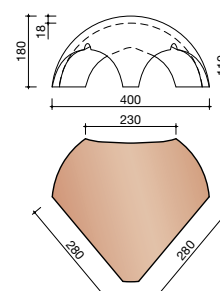

5600 NR.11: VORSTENHOED 2 X 1200 EN 1 X 3100 (TOT 65 GRADEN)