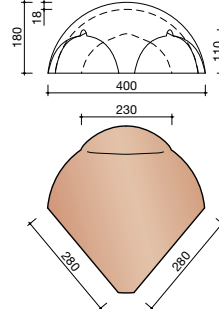

5605 VORSTENHOED 2 X 1200 EN 1 X 3100 VANAF 65 GRADEN