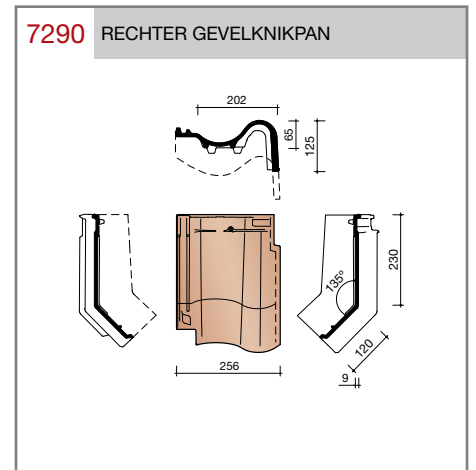

Keramische dakpannen
OVH Vario

Gevelpannen