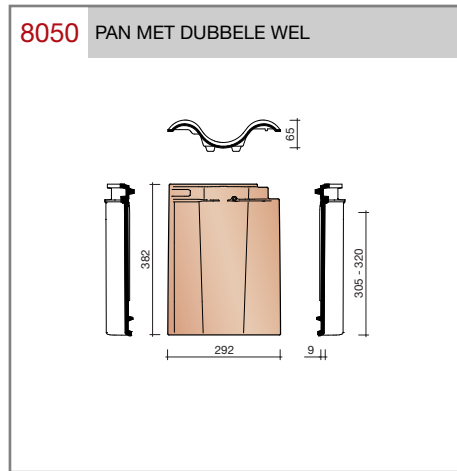

Overige hulpstukken