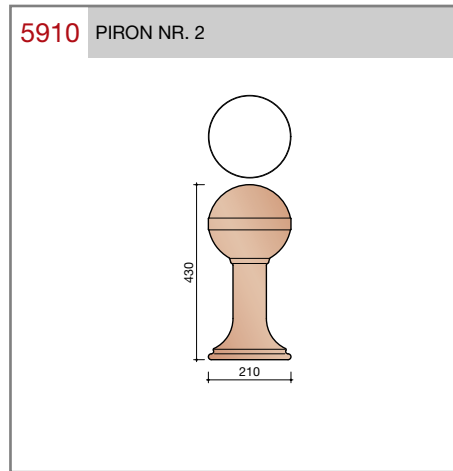

DUBOKEUR®

Keramische dakpannen

OVH Vario

Technische specificaties	
OVH pan met variabele dekkende breedte en latafstand	
Afmetingen (b x l)	256 x 382 mm
Latafstand	305 - 320 mm
Dekkende breedte	200 - 204 mm
Gewicht	2,45 kg/stuk
Aantal per m ²	15,3 - 16,4
Minimum dakhelling	25°
KOMO-keurmerk	
<p>Gegeven maten zijn nominaal, conform NEN-EN 1304. Inherent aan het productieproces zijn kleine maatafwijkingen mogelijk. Wij adviseren om voor plaatsing eerst de juiste maatvoering van de dakpannen en hulpstukken te bepalen. Voor dakhellingen beneden de 25° gelden nadere eisen. Neem hiervoor contact op met de afdeling Pre & After Sales van Wienerberger Zaltbommel, tel. 088 - 11 85 111.</p>	

5520 NR.3: VORSTENHOED 1 X 1200 EN 2 X 3100

T-VORSTENHOED TUSSEN 3 VORSTEN

5140 NR.13: VORSTENHOED 3 X 1200

VORSTENHOED TUSSEN 4 HOEKKEPERS

5540 NR.5: VORSTENHOED 4 X 1200

5560 NR.7: VORSTENHOED 4 X 3100

VORSTENHOED TUSSEN PLAT DAK / HELLEND DAK

5580 NR.9: VORSTENHOED 3 X 1200

5600 NR.11: VORSTENHOED 2 X 1200 EN 1 X 3100 (TOT 65 GRADEN)

5605 VORSTENHOED 2 X 1200 EN 1 X 3100 VANAF 65 GRADEN

Pironnen

Wienerberger B.V.
Verkoop Koramic dakpannen
Trappistenweg 7
5932 NB Tegelen