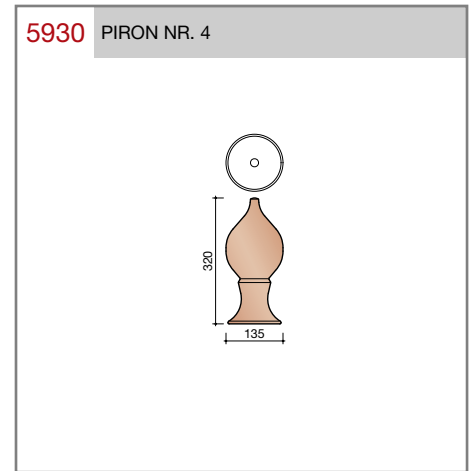

DUBOKEUR®

Keramische dakpannen

OVH Vario

Technische specificaties	
OVH pan met variabele dekkende breedte en latafstand	
Afmetingen (b x l)	256 x 382 mm
Latafstand	305 - 320 mm
Dekkende breedte	200 - 204 mm
Gewicht	2,45 kg/stuk
Aantal per m ²	15,3 - 16,4
Minimum dakhelling	25°
KOMO-keurmerk	
<p>Gegeven maten zijn nominaal, conform NEN-EN 1304. Inherent aan het productieproces zijn kleine maatafwijkingen mogelijk. Wij adviseren om voor plaatsing eerst de juiste maatvoering van de dakpannen en hulpstukken te bepalen. Voor dakhellingen beneden de 25° gelden nadere eisen. Neem hiervoor contact op met de afdeling Pre & After Sales van Wienerberger Zaltbommel, tel. 088 - 11 85 111.</p>	

5520 NR.3: VORSTENHOED 1 X 1200 EN 2 X 3100

T-VORSTENHOED TUSSEN 3 VORSTEN

5140 NR.13: VORSTENHOED 3 X 1200

VORSTENHOED TUSSEN 4 HOEKKEPERS

5540 NR.5: VORSTENHOED 4 X 1200

5560 NR.7: VORSTENHOED 4 X 3100

VORSTENHOED TUSSEN PLAT DAK / HELLEND DAK

5580 NR.9: VORSTENHOED 3 X 1200

5600 NR.11: VORSTENHOED 2 X 1200 EN 1 X 3100 (TOT 65 GRADEN)

5605 VORSTENHOED 2 X 1200 EN 1 X 3100 VANAF 65 GRADEN

Pironnen

Wienerberger B.V.
Verkoop Koramic dakpannen
Trappistenweg 7
5932 NB Tegelen