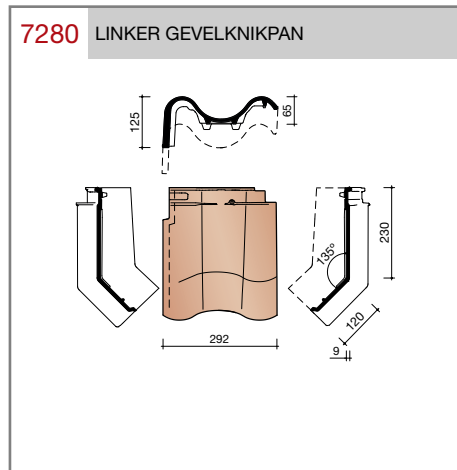

Keramische dakpannen
OVH Vario

Gevelpannen