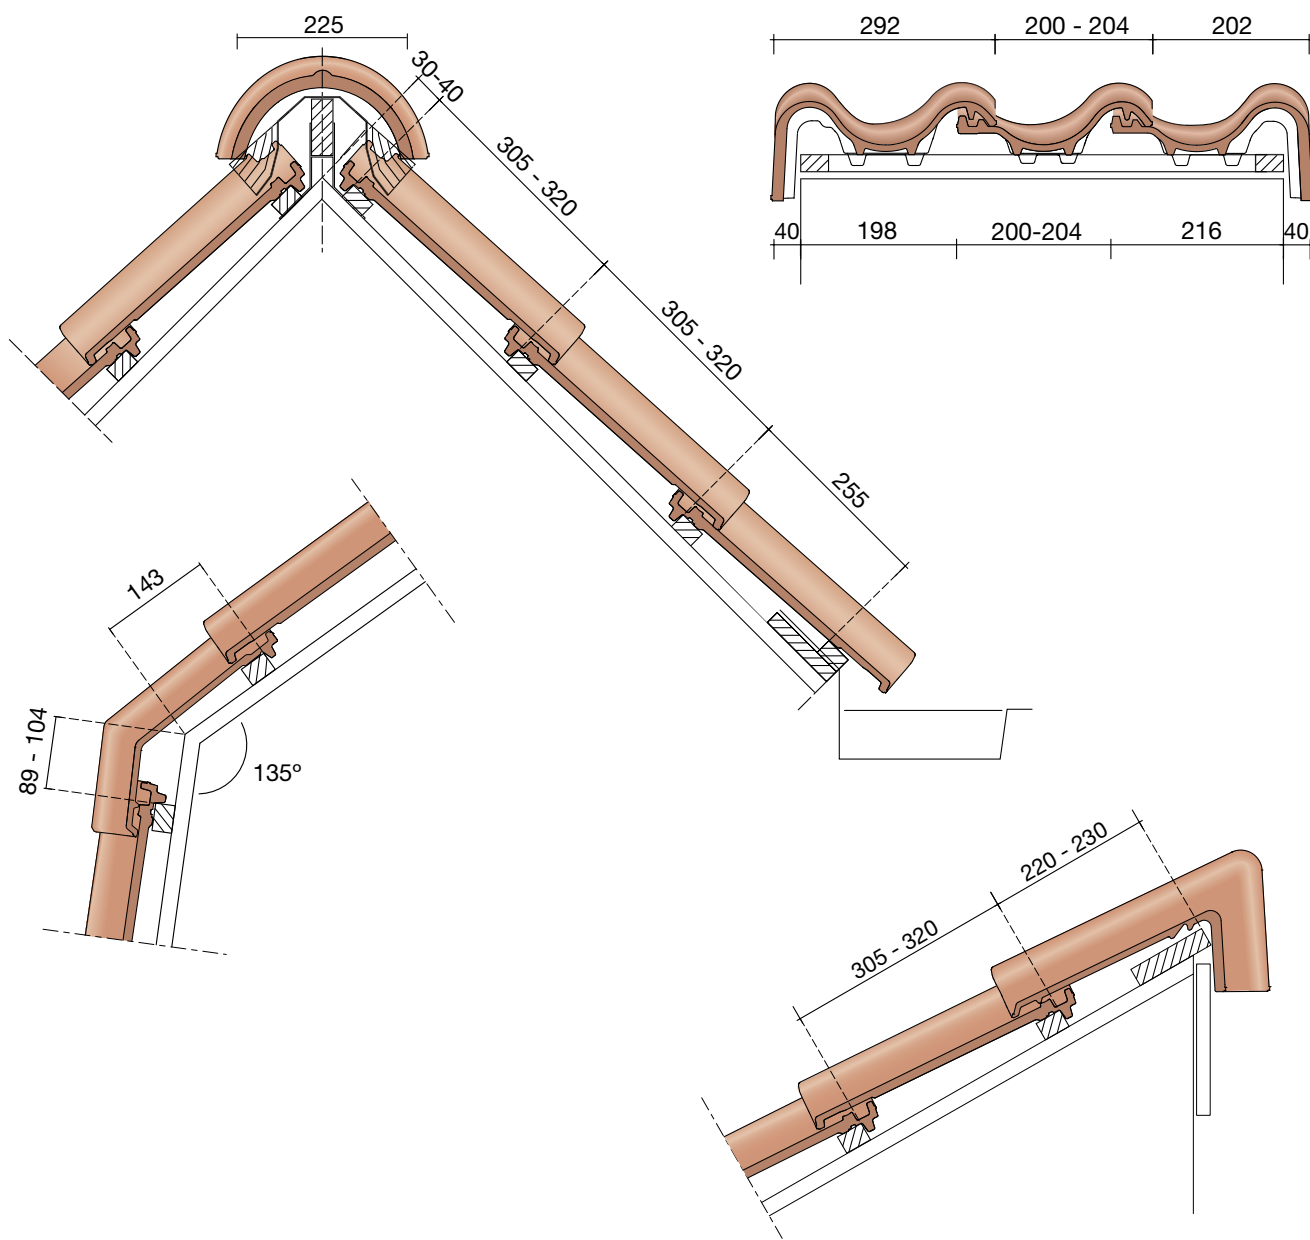

DUBOKEUR®

Keramische dakpannen

OVH Vario

Technische specificaties	
OVH pan met variabele dekkende breedte en latafstand	
Afmetingen (b x l)	256 x 382 mm
Latafstand	305 - 320 mm
Dekkende breedte	200 - 204 mm
Gewicht	2,45 kg/stuk
Aantal per m ²	15,3 - 16,4
Minimum dakhelling	25°
KOMO-keurmerk	
<p>Gegeven maten zijn nominaal, conform NEN-EN 1304. Inherent aan het productieproces zijn kleine maatafwijkingen mogelijk. Wij adviseren om voor plaatsing eerst de juiste maatvoering van de dakpannen en hulpstukken te bepalen. Voor dakhellingen beneden de 25° gelden nadere eisen. Neem hiervoor contact op met de afdeling Pre & After Sales van Wienerberger Zaltbommel, tel. 088 - 11 85 111.</p>	

5520 NR.3: VORSTENHOED 1 X 1200 EN 2 X 3100

T-VORSTENHOED TUSSEN 3 VORSTEN

5140 NR.13: VORSTENHOED 3 X 1200

VORSTENHOED TUSSEN 4 HOEKKEPERS

5540 NR.5: VORSTENHOED 4 X 1200

5560 NR.7: VORSTENHOED 4 X 3100

VORSTENHOED TUSSEN PLAT DAK / HELLEND DAK