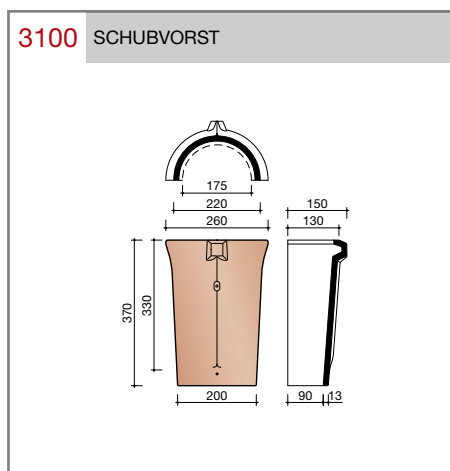

Nok- en hoekkepervorsten