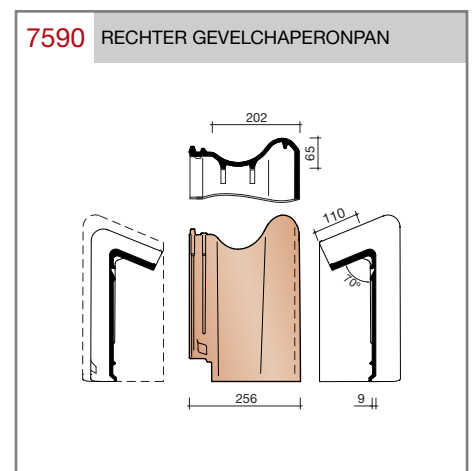

Keramische dakpannen
OVH Vario

Gevelpannen