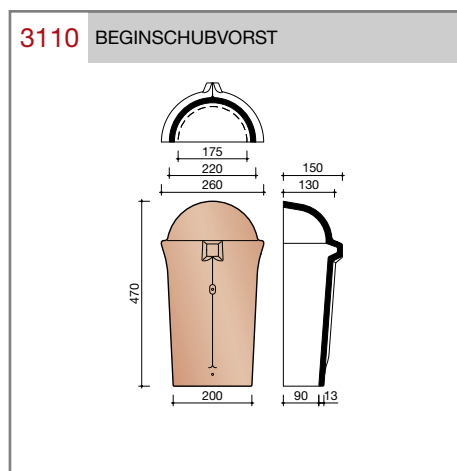

Nok- en hoekkepervorsten