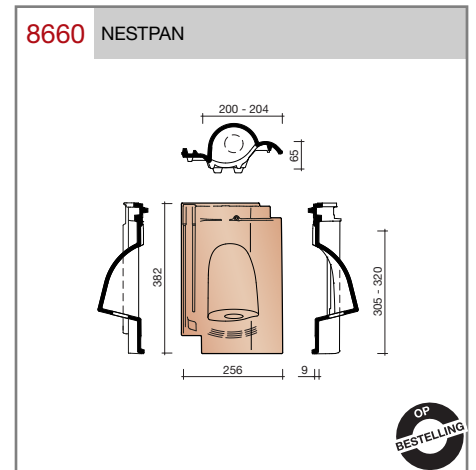

Overige hulpstukken