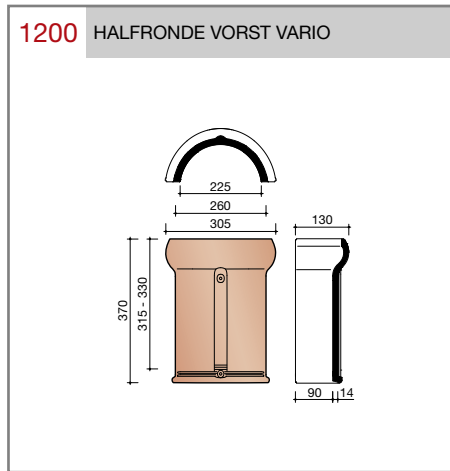

Nok- en hoekkepervorsten