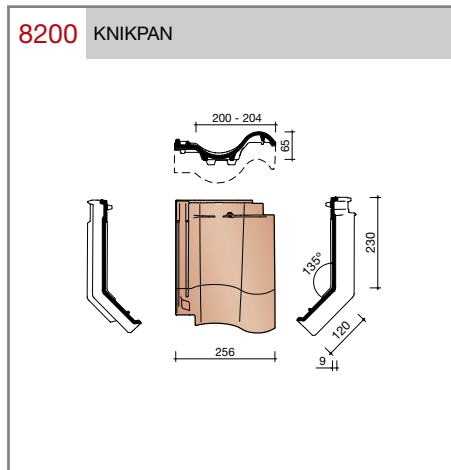

Keramische dakpannen
OVH Vario

Gevelpannen