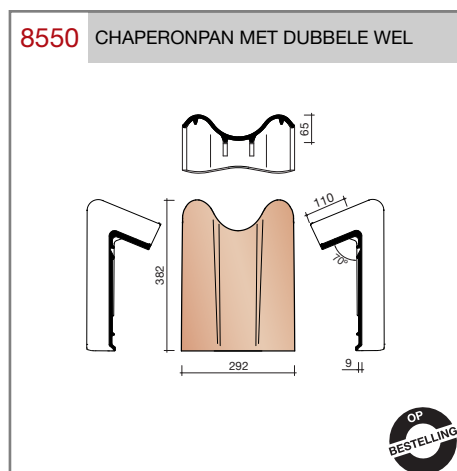

Overige hulpstukken