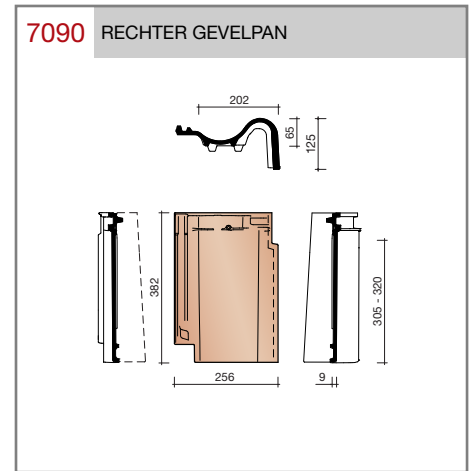

Keramische dakpannen
OVH Vario

Gevelpannen