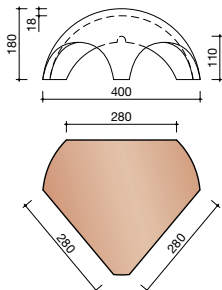

DUBOKEUR®

Keramische dakpannen

OVH Vario

Technische specificaties	
OVH pan met variabele dekkende breedte en latafstand	
Afmetingen (b x l)	256 x 382 mm
Latafstand	305 - 320 mm
Dekkende breedte	200 - 204 mm
Gewicht	2,45 kg/stuk
Aantal per m ²	15,3 - 16,4
Minimum dakhelling	25°
KOMO-keurmerk	
<p>Gegeven maten zijn nominaal, conform NEN-EN 1304. Inherent aan het productieproces zijn kleine maatafwijkingen mogelijk. Wij adviseren om voor plaatsing eerst de juiste maatvoering van de dakpannen en hulpstukken te bepalen. Voor dakhellingen beneden de 25° gelden nadere eisen. Neem hiervoor contact op met de afdeling Pre & After Sales van Wienerberger Zaltbommel, tel. 088 - 11 85 111.</p>	

5520 NR.3: VORSTENHOED 1 X 1200 EN 2 X 3100

T-VORSTENHOED TUSSEN 3 VORSTEN

5140 NR.13: VORSTENHOED 3 X 1200

VORSTENHOED TUSSEN 4 HOEKKEPERS

5540 NR.5: VORSTENHOED 4 X 1200

5560 NR.7: VORSTENHOED 4 X 3100

VORSTENHOED TUSSEN PLAT DAK / HELLEND DAK