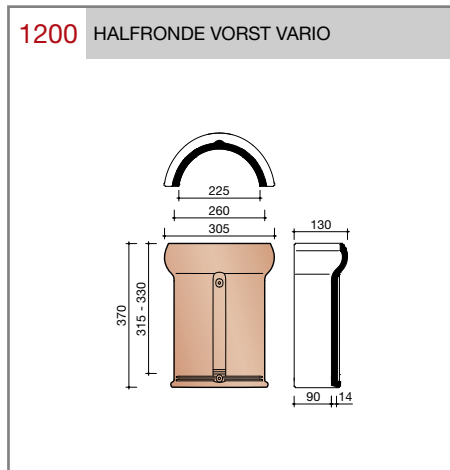

Nok- en hoekkepervorsten