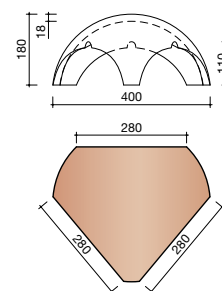

VORSTENHOED TUSSEN PLAT DAK / HELLEND DAK

5580 NR.9: VORSTENHOED 3 X 1200