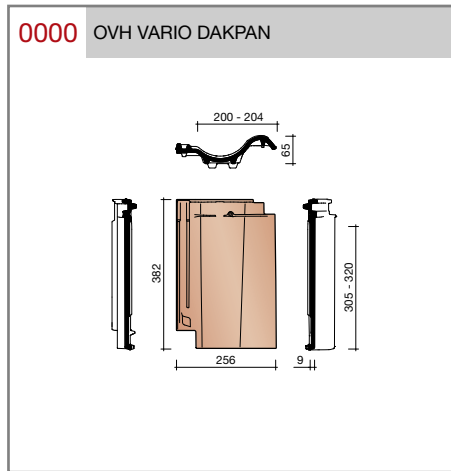

Keramische dakpannen
OVH Vario

Gevelpannen