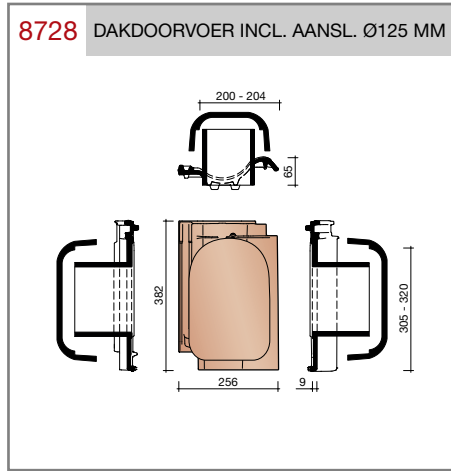

Keramische dakpannen OVH Vario