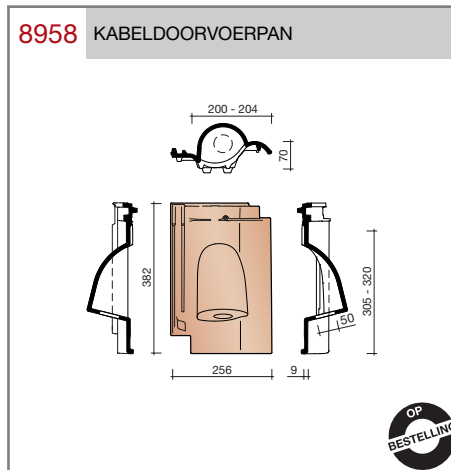

Overige hulpstukken