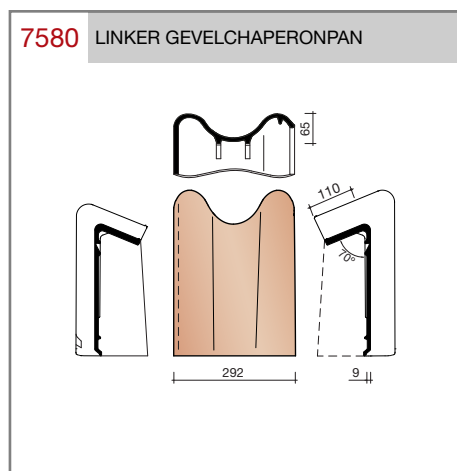

Keramische dakpannen
OVH Vario

Gevelpannen