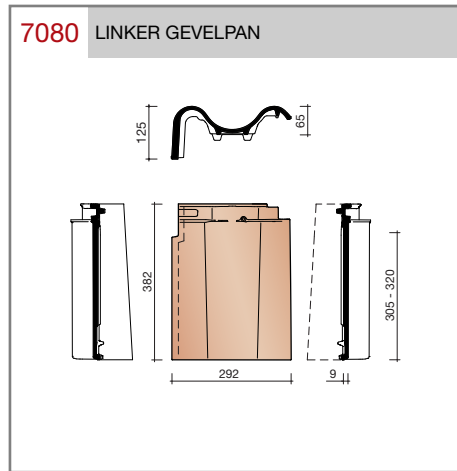

Keramische dakpannen
OVH Vario

Gevelpannen