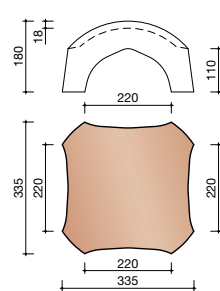

DUBOKEUR®

Keramische dakpannen

OVH Vario

Technische specificaties	
OVH pan met variabele dekkende breedte en latafstand	
Afmetingen (b x l)	256 x 382 mm
Latafstand	305 - 320 mm
Dekkende breedte	200 - 204 mm
Gewicht	2,45 kg/stuk
Aantal per m ²	15,3 - 16,4
Minimum dakhelling	25°
KOMO-keurmerk	
<p>Gegeven maten zijn nominaal, conform NEN-EN 1304. Inherent aan het productieproces zijn kleine maatafwijkingen mogelijk. Wij adviseren om voor plaatsing eerst de juiste maatvoering van de dakpannen en hulpstukken te bepalen. Voor dakhellingen beneden de 25° gelden nadere eisen. Neem hiervoor contact op met de afdeling Pre & After Sales van Wienerberger Zaltbommel, tel. 088 - 11 85 111.</p>	

5520 NR.3: VORSTENHOED 1 X 1200 EN 2 X 3100

T-VORSTENHOED TUSSEN 3 VORSTEN

5140 NR.13: VORSTENHOED 3 X 1200

VORSTENHOED TUSSEN 4 HOEKKEPERS

5540 NR.5: VORSTENHOED 4 X 1200

5560 NR.7: VORSTENHOED 4 X 3100

VORSTENHOED TUSSEN PLAT DAK / HELLEND DAK