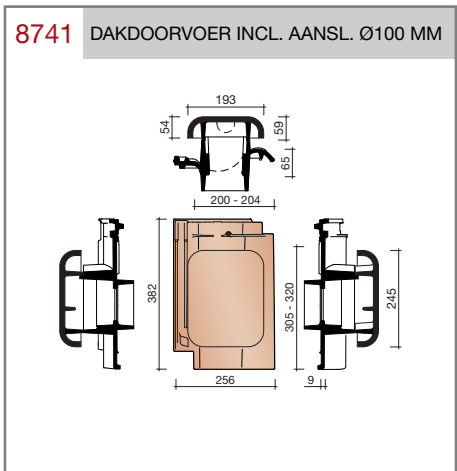

Keramische dakpannen OVH Vario