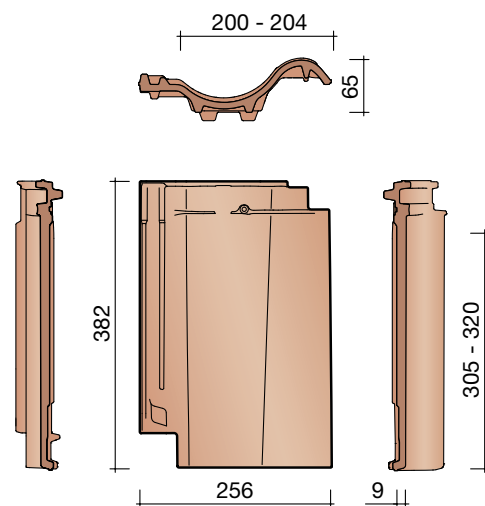

DUBOKEUR®

Keramische dakpannen

OVH Vario

Technische specificaties	
OVH pan met variabele dekkende breedte en latafstand	
Afmetingen (b x l)	256 x 382 mm
Latafstand	305 - 320 mm
Dekkende breedte	200 - 204 mm
Gewicht	2,45 kg/stuk
Aantal per m ²	15,3 - 16,4
Minimum dakhelling	25°
KOMO-keurmerk	
<p>Gegeven maten zijn nominaal, conform NEN-EN 1304. Inherent aan het productieproces zijn kleine maatafwijkingen mogelijk. Wij adviseren om voor plaatsing eerst de juiste maatvoering van de dakpannen en hulpstukken te bepalen. Voor dakhellingen beneden de 25° gelden nadere eisen. Neem hiervoor contact op met de afdeling Pre & After Sales van Wienerberger Zaltbommel, tel. 088 - 11 85 111.</p>	

5520 NR.3: VORSTENHOED 1 X 1200 EN 2 X 3100

T-VORSTENHOED TUSSEN 3 VORSTEN

5140 NR.13: VORSTENHOED 3 X 1200

VORSTENHOED TUSSEN 4 HOEKKEPERS

5540 NR.5: VORSTENHOED 4 X 1200

5560 NR.7: VORSTENHOED 4 X 3100

VORSTENHOED TUSSEN PLAT DAK / HELLEND DAK