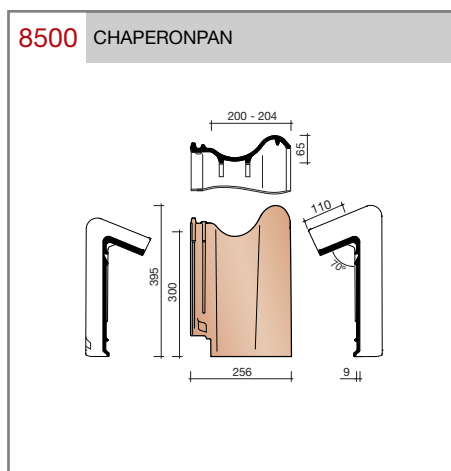

Keramische dakpannen
OVH Vario

Gevelpannen