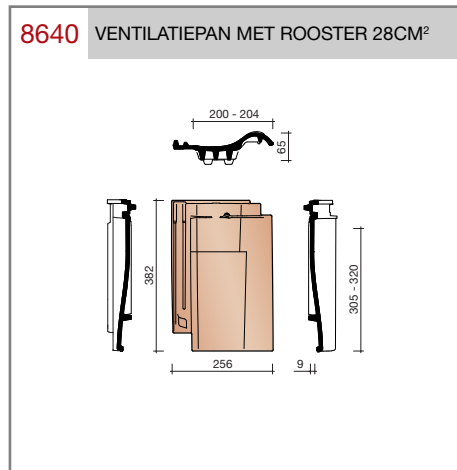

Overige hulpstukken