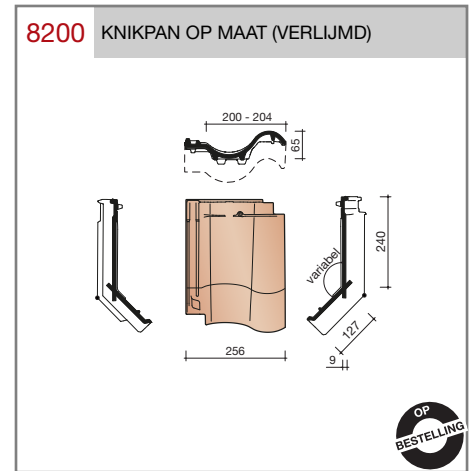

Overige hulpstukken