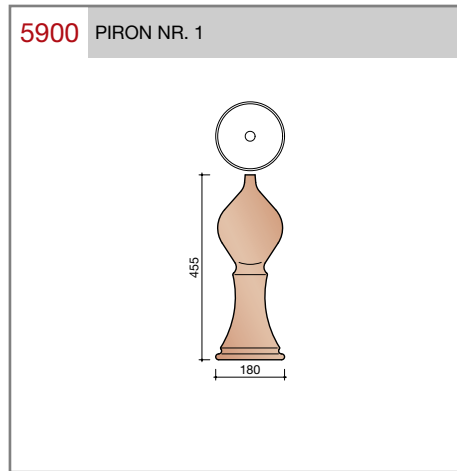

DUBOKEUR®

Keramische dakpannen

OVH Vario

Technische specificaties	
OVH pan met variabele dekkende breedte en latafstand	
Afmetingen (b x l)	256 x 382 mm
Latafstand	305 - 320 mm
Dekkende breedte	200 - 204 mm
Gewicht	2,45 kg/stuk
Aantal per m ²	15,3 - 16,4
Minimum dakhelling	25°
KOMO-keurmerk	
<p>Gegeven maten zijn nominaal, conform NEN-EN 1304. Inherent aan het productieproces zijn kleine maatafwijkingen mogelijk. Wij adviseren om voor plaatsing eerst de juiste maatvoering van de dakpannen en hulpstukken te bepalen. Voor dakhellingen beneden de 25° gelden nadere eisen. Neem hiervoor contact op met de afdeling Pre & After Sales van Wienerberger Zaltbommel, tel. 088 - 11 85 111.</p>	

5520 NR.3: VORSTENHOED 1 X 1200 EN 2 X 3100

T-VORSTENHOED TUSSEN 3 VORSTEN

5140 NR.13: VORSTENHOED 3 X 1200

VORSTENHOED TUSSEN 4 HOEKKEPERS

5540 NR.5: VORSTENHOED 4 X 1200

5560 NR.7: VORSTENHOED 4 X 3100

VORSTENHOED TUSSEN PLAT DAK / HELLEND DAK

5580 NR.9: VORSTENHOED 3 X 1200

5600 NR.11: VORSTENHOED 2 X 1200 EN 1 X 3100 (TOT 65 GRADEN)

5605 VORSTENHOED 2 X 1200 EN 1 X 3100 VANAF 65 GRADEN

Pironnen

Wienerberger B.V.
Verkoop Koramic dakpannen
Trappistenweg 7
5932 NB Tegelen