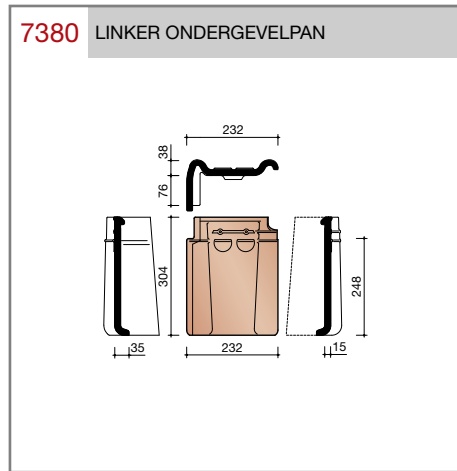

Keramische dakpannen
Tuile du Nord 44

Gevelpannen