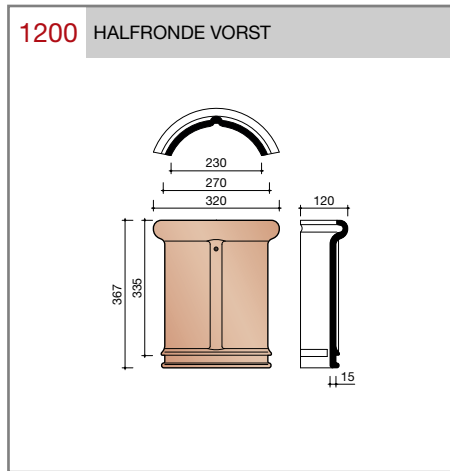

Nok- en hoekkepervorsten