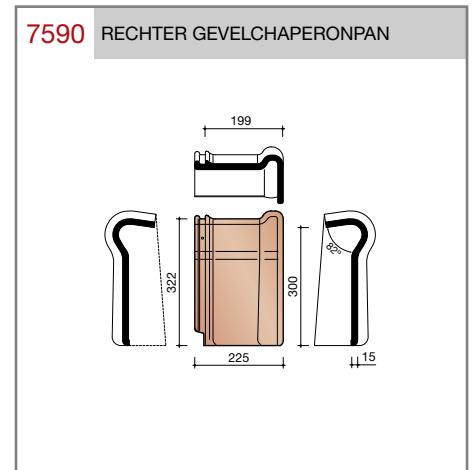

Keramische dakpannen
Tuile du Nord 44

Gevelpannen