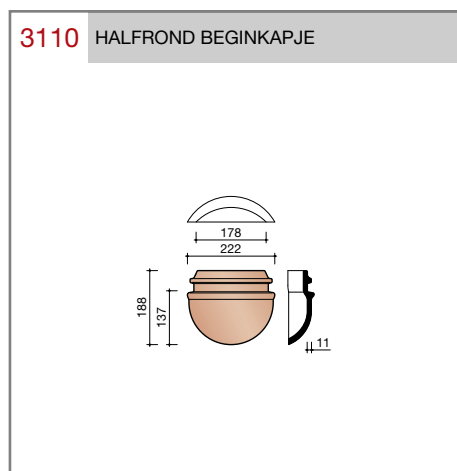

Nok- en hoekkepervorsten