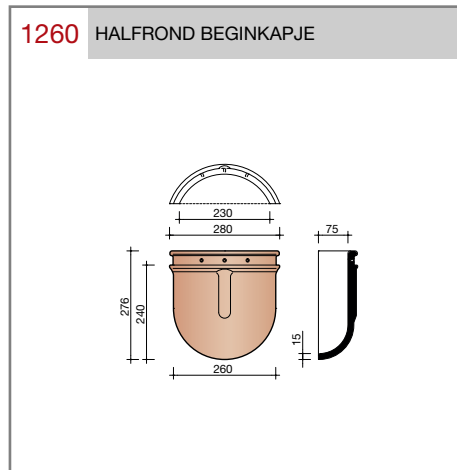

Nok- en hoekkepervorsten