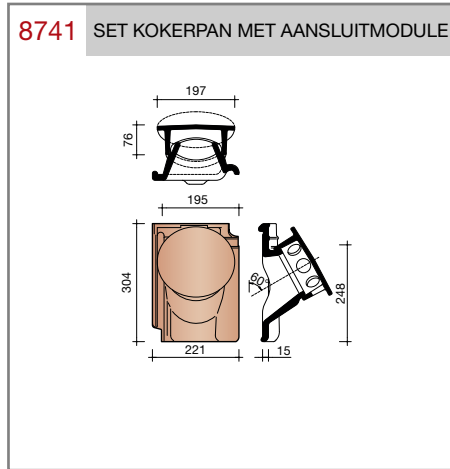

Overige hulpstukken