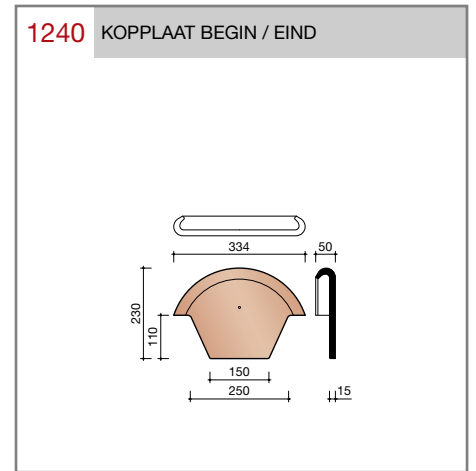

Nok- en hoekkepervorsten