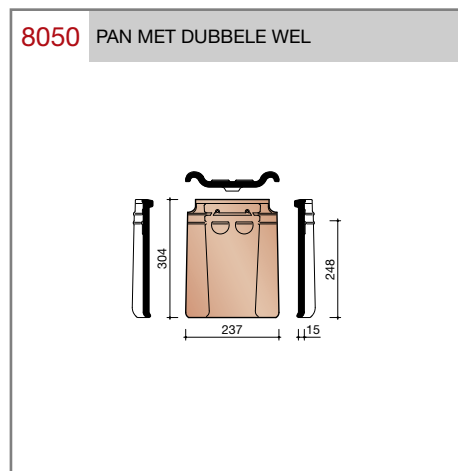

Overige hulpstukken