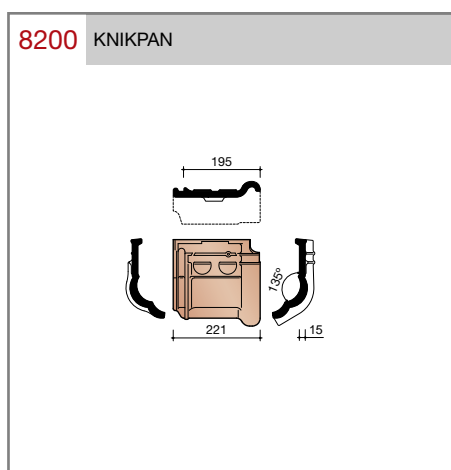

Overige hulpstukken