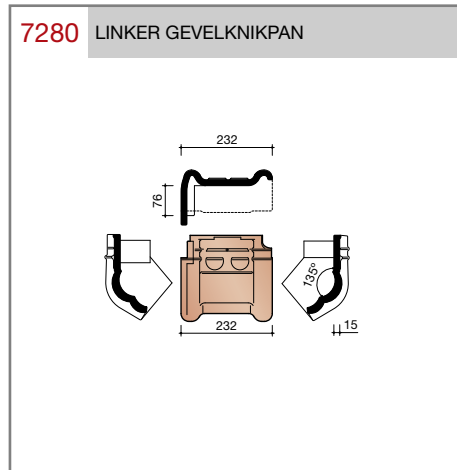

Keramische dakpannen
Tuile du Nord 44

Gevelpannen