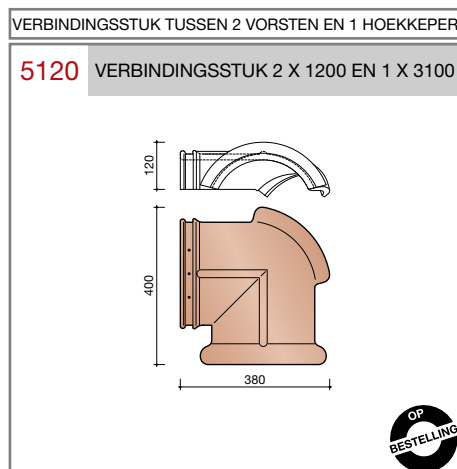

Vorstenhoeden en verbindingstukken