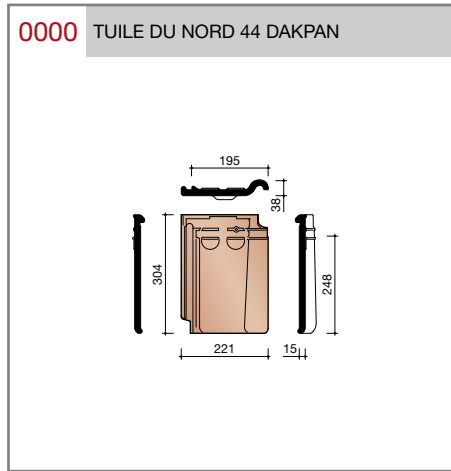

Keramische dakpannen
Tuile du Nord 44

Gevelpannen