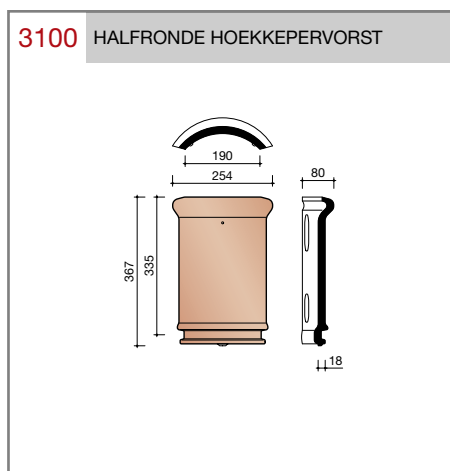

Nok- en hoekkepervorsten