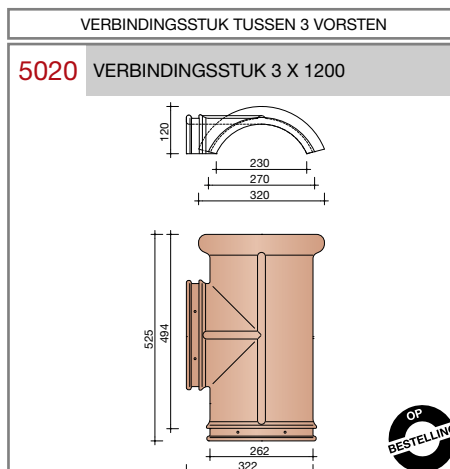

Vorstenhoeden en verbindingstukken