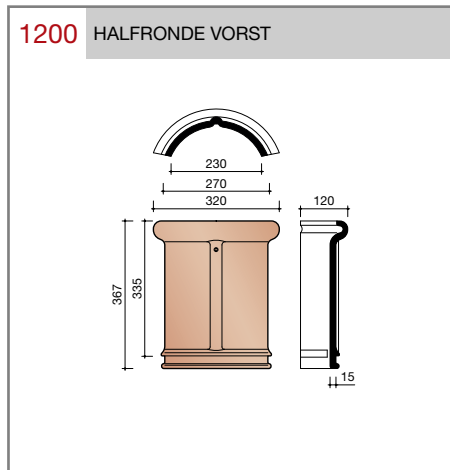

Nok- en hoekkepervorsten