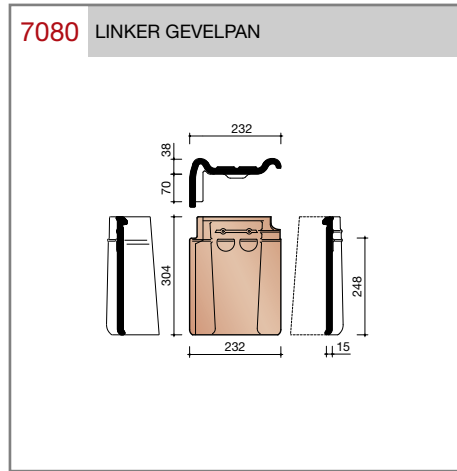

Keramische dakpannen
Tuile du Nord 44

Gevelpannen