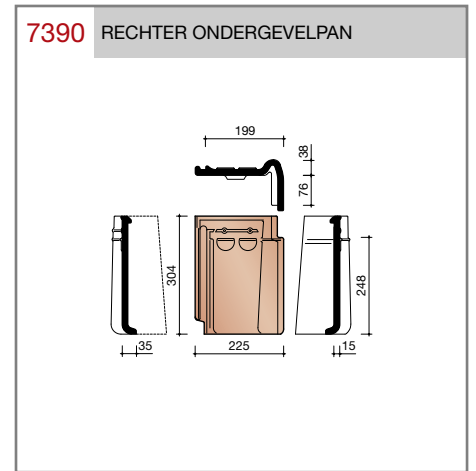

Keramische dakpannen
Tuile du Nord 44

Gevelpannen