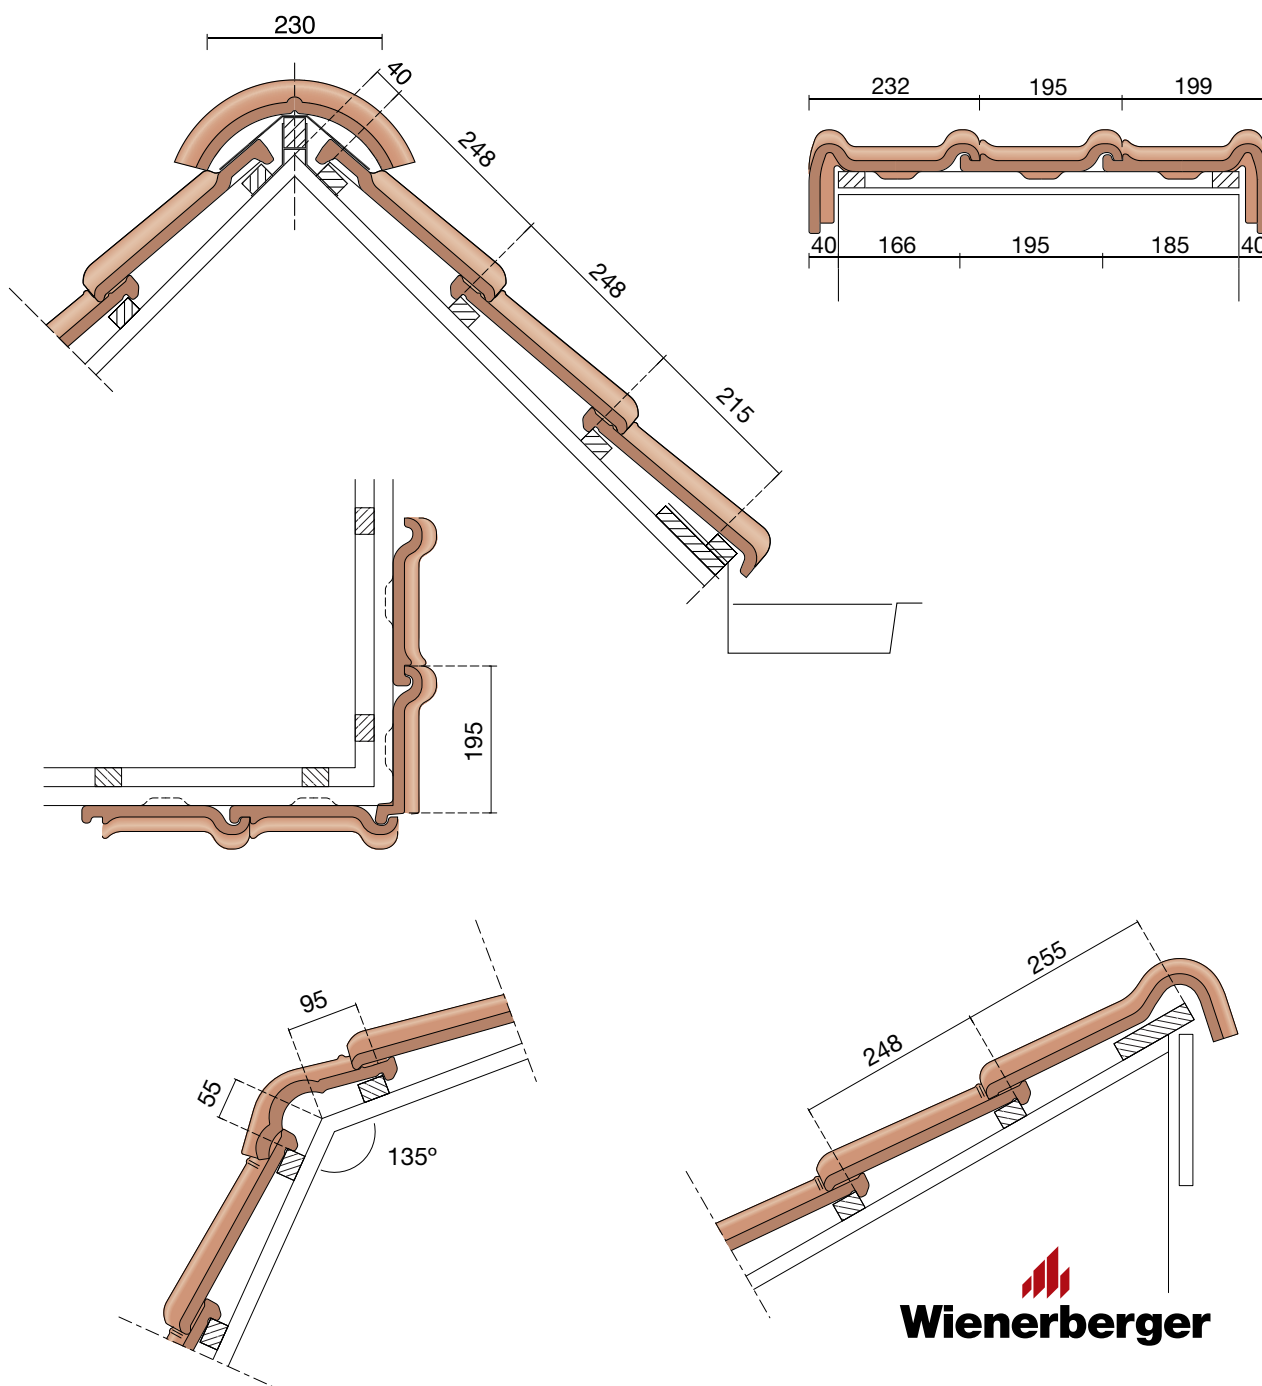

Keramische dakpannen

Tuile du Nord 44

Technische specificaties

Vlakte dakpan met dubbele kop- en zijsluiting.

Afmetingen (bxl) 221 x 304 mm

Latafstand 248 mm

Dekkende breedte 195 mm

Aantal per m² 20,7

Minimum dakhelling 25°

Gegeven maten zijn nominaal, conform NEN-EN 1304.

Inherent aan het productieproces zijn kleine maatafwijkingen mogelijk. Wij adviseren om voor plaatsing eerst de juiste maatvoering van de dakpannen en hulpstukken te bepalen.

Voor dakhellingen beneden de 25° gelden nadere eisen. Neem hiervoor contact op met de afdeling Pre & After Sales van Wienerberger Zaltbommel, tel. 088 - 11 85 111.