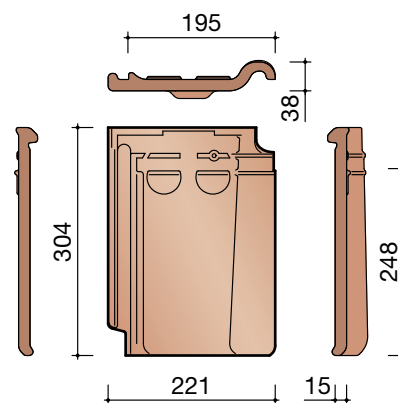

Keramische dakpannen

Tuile du Nord 44

Technische specificaties

Vlakte dakpan met dubbele kop- en zijsluiting.

Afmetingen (bxl) 221 x 304 mm

Latafstand 248 mm

Dekkende breedte 195 mm

Aantal per m² 20,7

Minimum dakhelling 25°

Gegeven maten zijn nominaal, conform NEN-EN 1304.

Inherent aan het productieproces zijn kleine maatafwijkingen mogelijk. Wij adviseren om voor plaatsing eerst de juiste maatvoering van de dakpannen en hulpstukken te bepalen.

Voor dakhellingen beneden de 25° gelden nadere eisen. Neem hiervoor contact op met de afdeling Pre & After Sales van Wienerberger Zaltbommel, tel. 088 - 11 85 111.