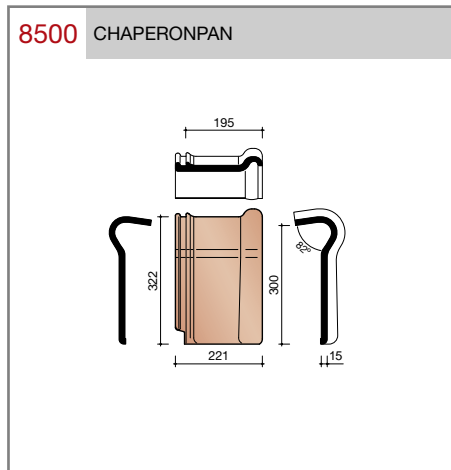

Keramische dakpannen
Tuile du Nord 44

Gevelpannen