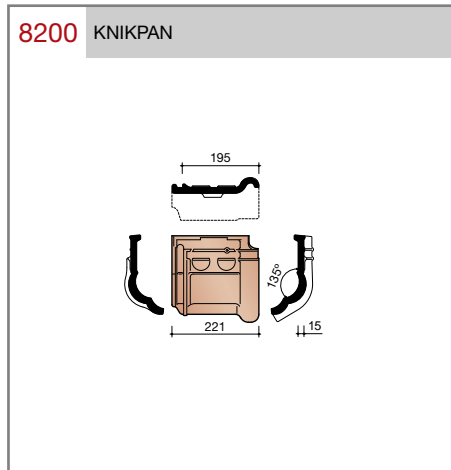

Keramische dakpannen
Tuile du Nord 44

Gevelpannen