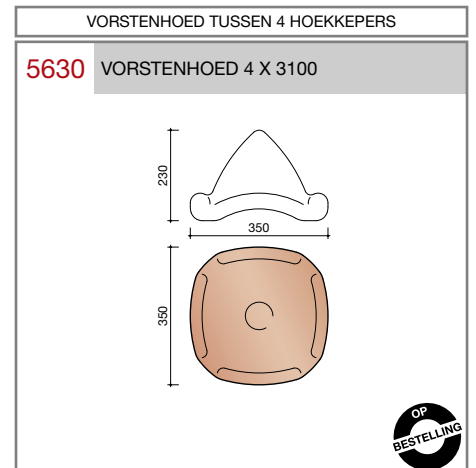

Vorstenhoeden en verbindingstukken