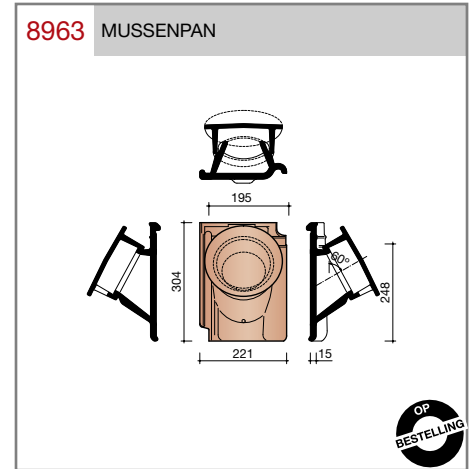

Vlakte dakpan met dubbele kop- en zijsluiting.

Afmetingen (bxl) 221 x 304 mm

Latafstand 248 mm

Dekkende breedte 195 mm

Aantal per m² 20,7

Minimum dakhelling 25°

Gegeven maten zijn nominaal, conform NEN-EN 1304.

322
237
300
15

OP
BESTELLING

8500 CHAPERONPAN

195
322
221
300
15

8530 DRIEKWART CHAPERONPAN

148
322
174
300
15

OP
BESTELLING

Overige hulpstukken