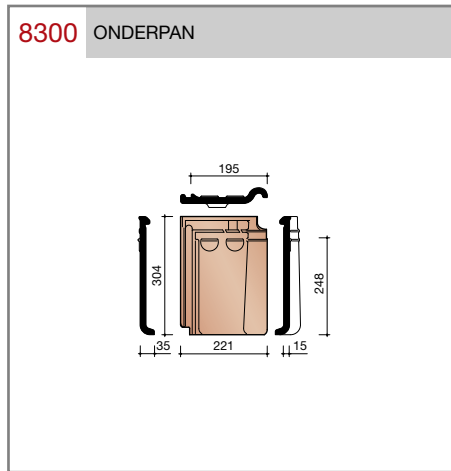

Keramische dakpannen
Tuile du Nord 44

Gevelpannen