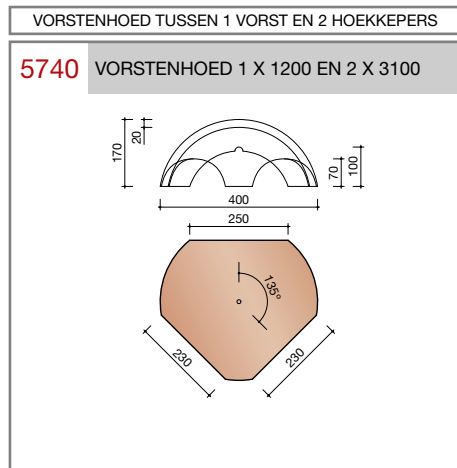

Vorstenhoeden en verbindingstukken