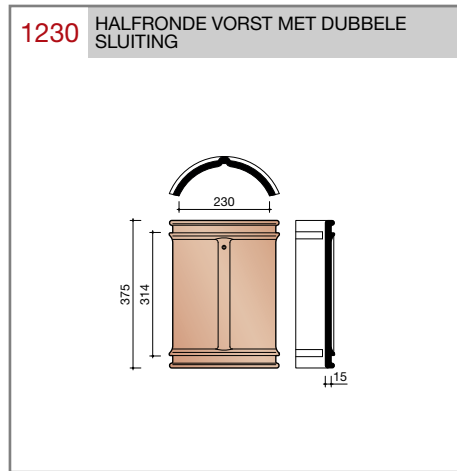

Nok- en hoekkepervorsten