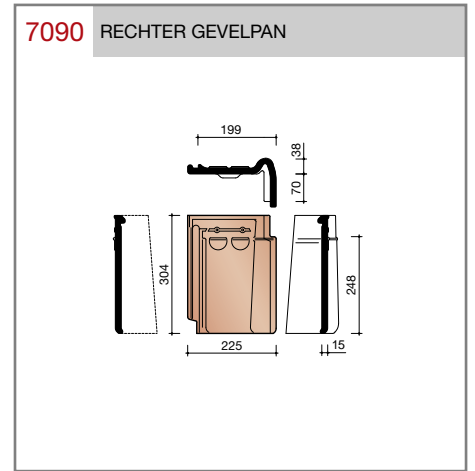

Keramische dakpannen
Tuile du Nord 44

Gevelpannen