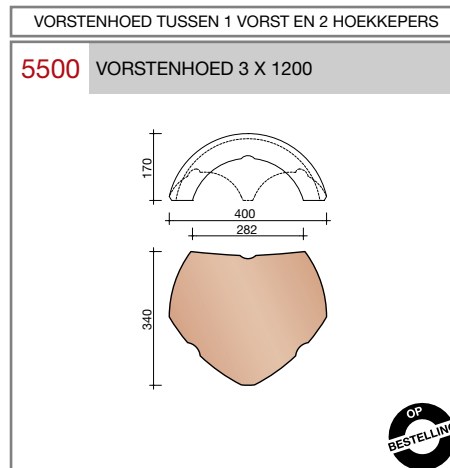

Vorstenhoeden en verbindingstukken