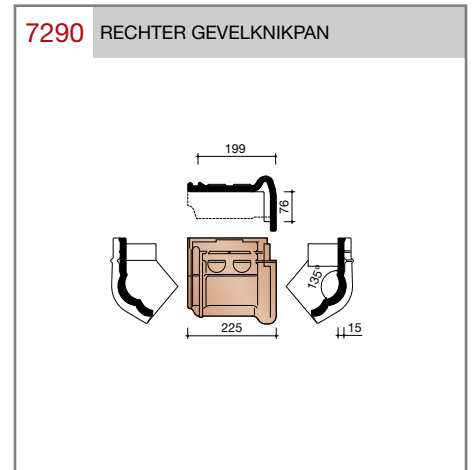

Keramische dakpannen
Tuile du Nord 44

Gevelpannen