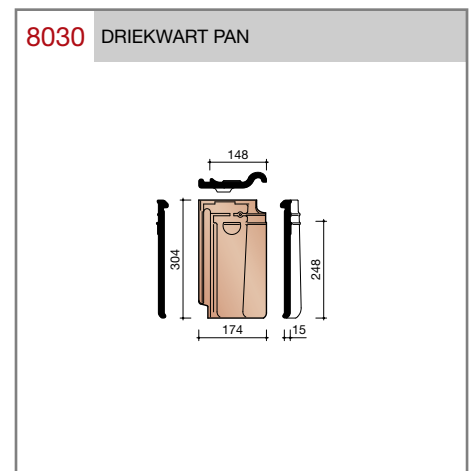

Overige hulpstukken