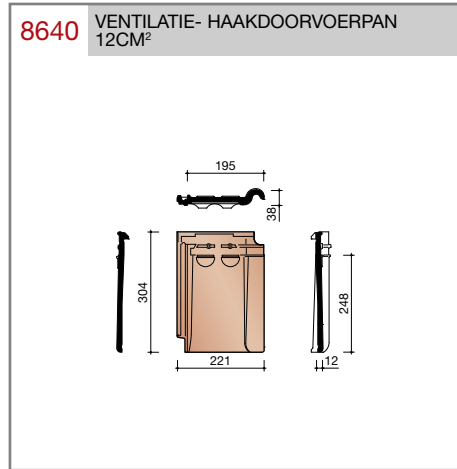

Vlakte dakpan met dubbele kop- en zijsluiting.

Afmetingen (bxl) 221 x 304 mm

Latafstand 248 mm

Dekkende breedte 195 mm

Aantal per m² 20,7

Minimum dakhelling 25°

Gegeven maten zijn nominaal, conform NEN-EN 1304.

322
237
300
15

OP
BESTELLING

8500 CHAPERONPAN

195
322
221
300
15

8530 DRIEKWART CHAPERONPAN

148
322
174
300
15

OP
BESTELLING

Overige hulpstukken