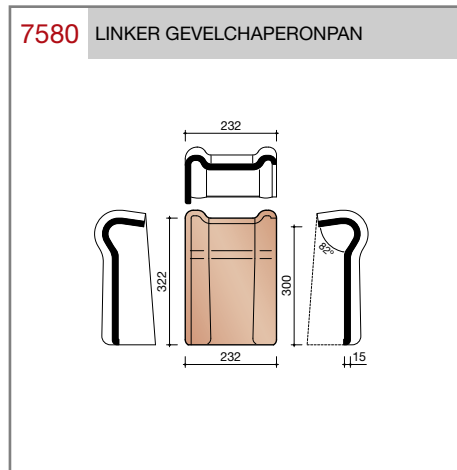

Keramische dakpannen
Tuile du Nord 44

Gevelpannen