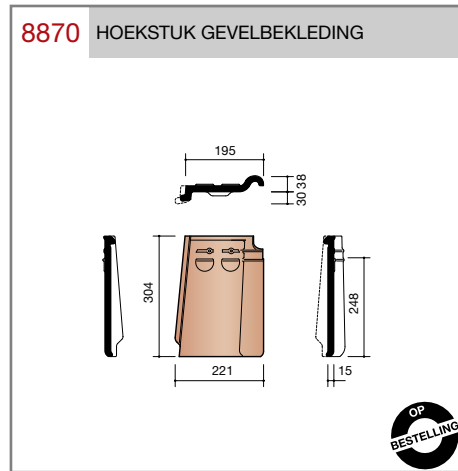

Overige hulpstukken