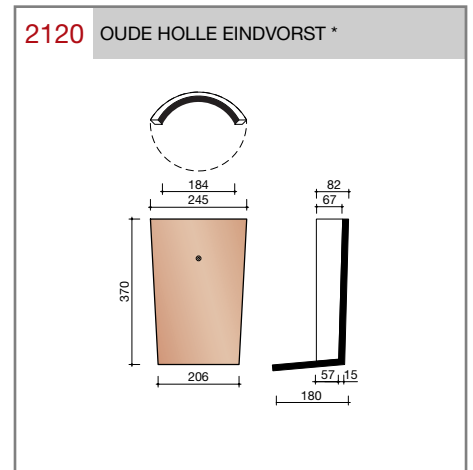

Nok- en hoekkepervorsten

* Alleen leverbaar in vieille rood, blauw gesmoord en vieille blauw gesmoord.