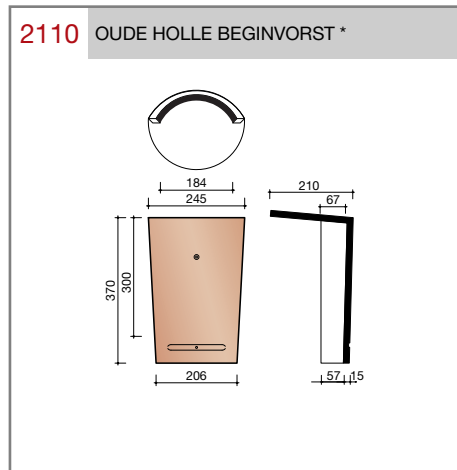

Nok- en hoekkepervorsten

* Alleen leverbaar in vieille rood, blauw gesmoord en vieille blauw gesmoord.