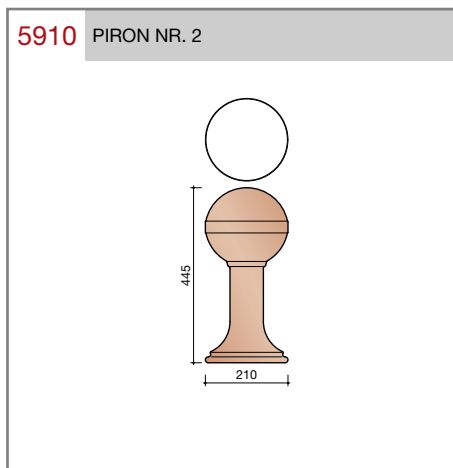

Vorstenhoeden en verbindingstukken

Pironnen