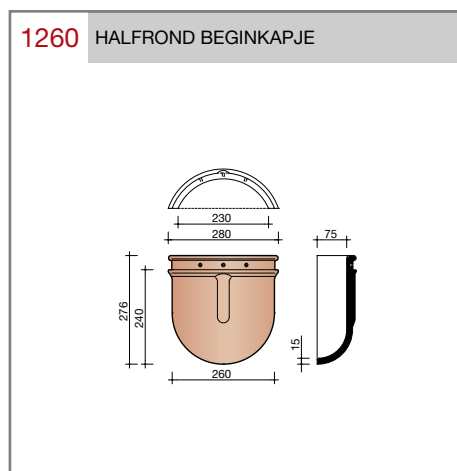

Nok- en hoekkepervorsten

* Alleen leverbaar in vieille rood, blauw gesmoord en vieille blauw gesmoord.