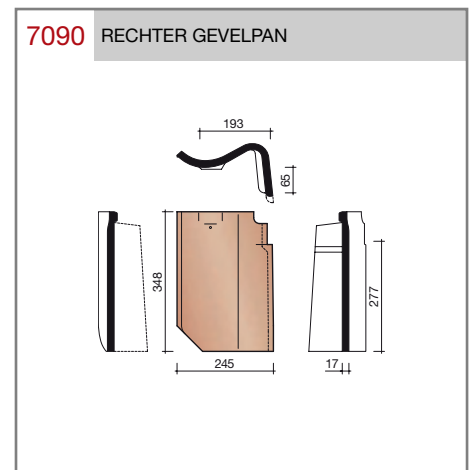

Gevelpannen

* Alleen leverbaar in vieille rood, blauw gesmoord en vieille blauw gesmoord.