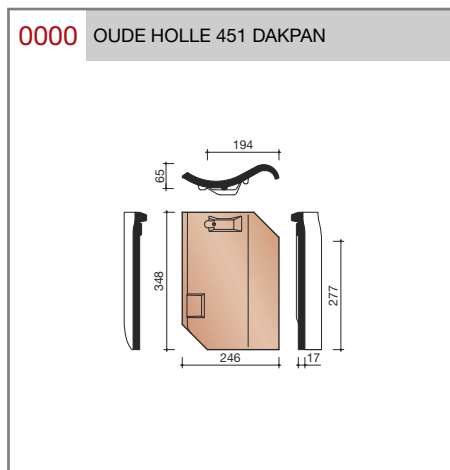

Gevelpannen

* Alleen leverbaar in vieille rood, blauw gesmoord en vieille blauw gesmoord.