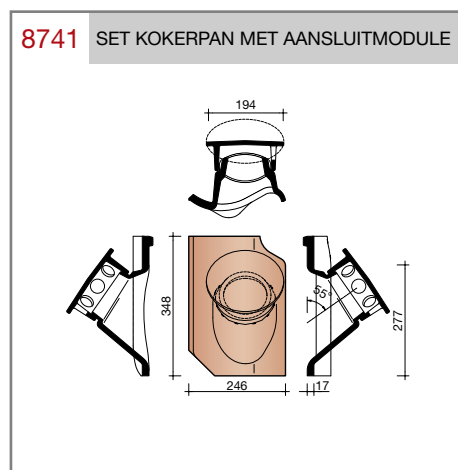

Overige hulpstukken

* Pan met dubbele wel niet toe te passen bij dakdoorbrekingen.
Alleen toepassen voor afwerking linkerzijkant dakschild.