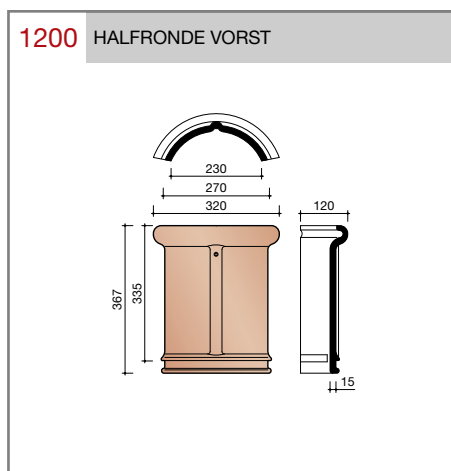

Nok- en hoekkepervorsten

* Alleen leverbaar in vieille rood, blauw gesmoord en vieille blauw gesmoord.