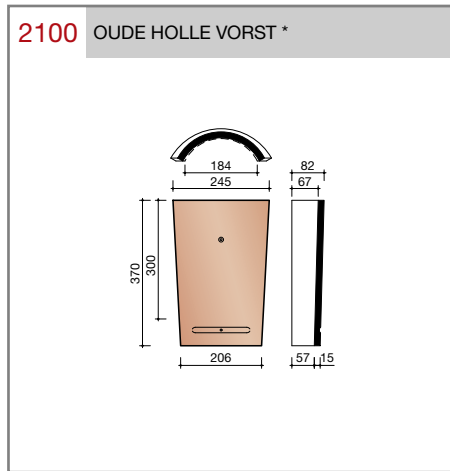

Keramische dakpannen

Oude Holle 451

Nok- en hoekkepervorsten