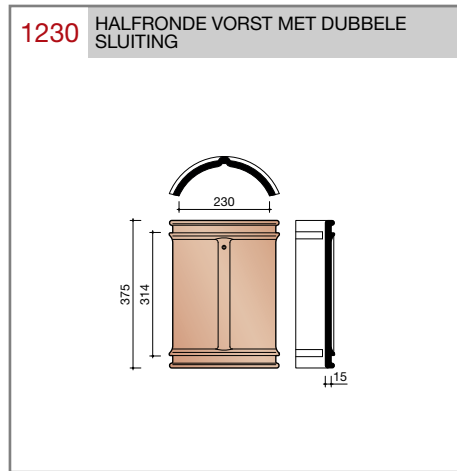

Nok- en hoekkepervorsten

* Alleen leverbaar in vieille rood, blauw gesmoord en vieille blauw gesmoord.