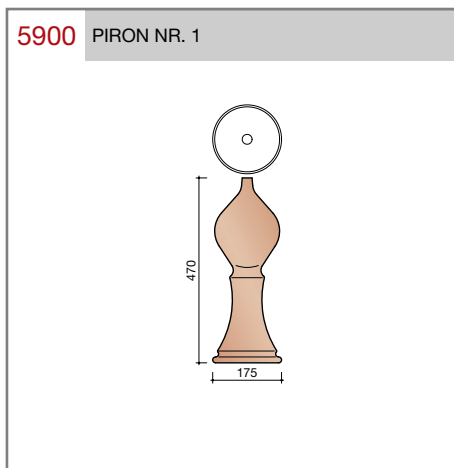

Vorstenhoeden en verbindingstukken

Pironnen