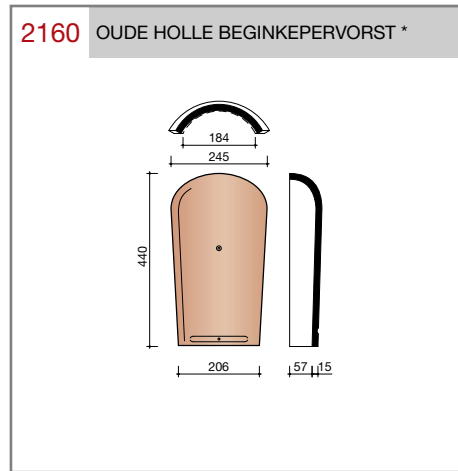

Keramische dakpannen

Oude Holle 451

Nok- en hoekkepervorsten