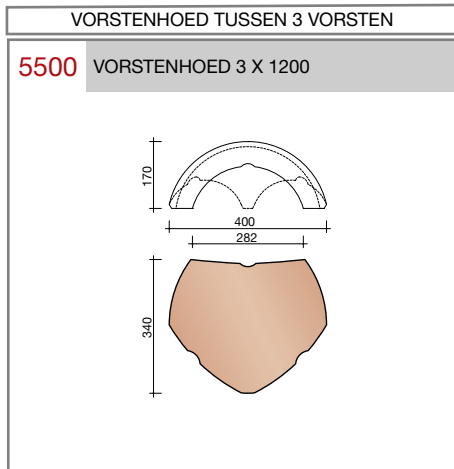

Vorstenhoeden en verbindingstukken