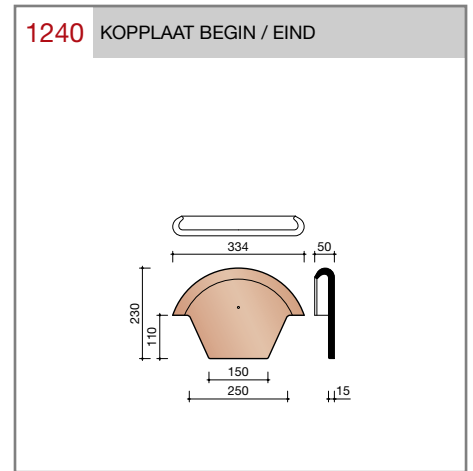

Nok- en hoekkepervorsten

* Alleen leverbaar in vieille rood, blauw gesmoord en vieille blauw gesmoord.