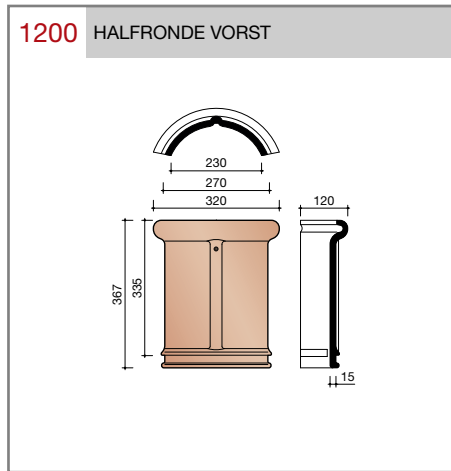

Nok- en hoekkepervorsten

* Alleen leverbaar in vieille rood, blauw gesmoord en vieille blauw gesmoord.