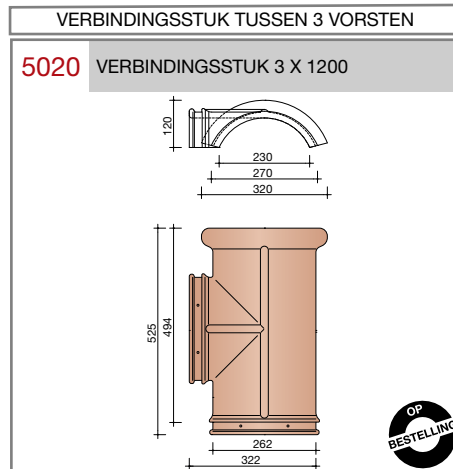

Vorstenhoeden en verbindingstukken