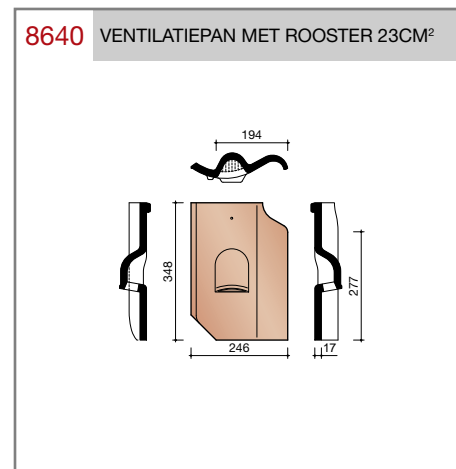

Overige hulpstukken

* Pan met dubbele wel niet toe te passen bij dakdoorbrekingen.
Alleen toepassen voor afwerking linkerzijkant dakschild.