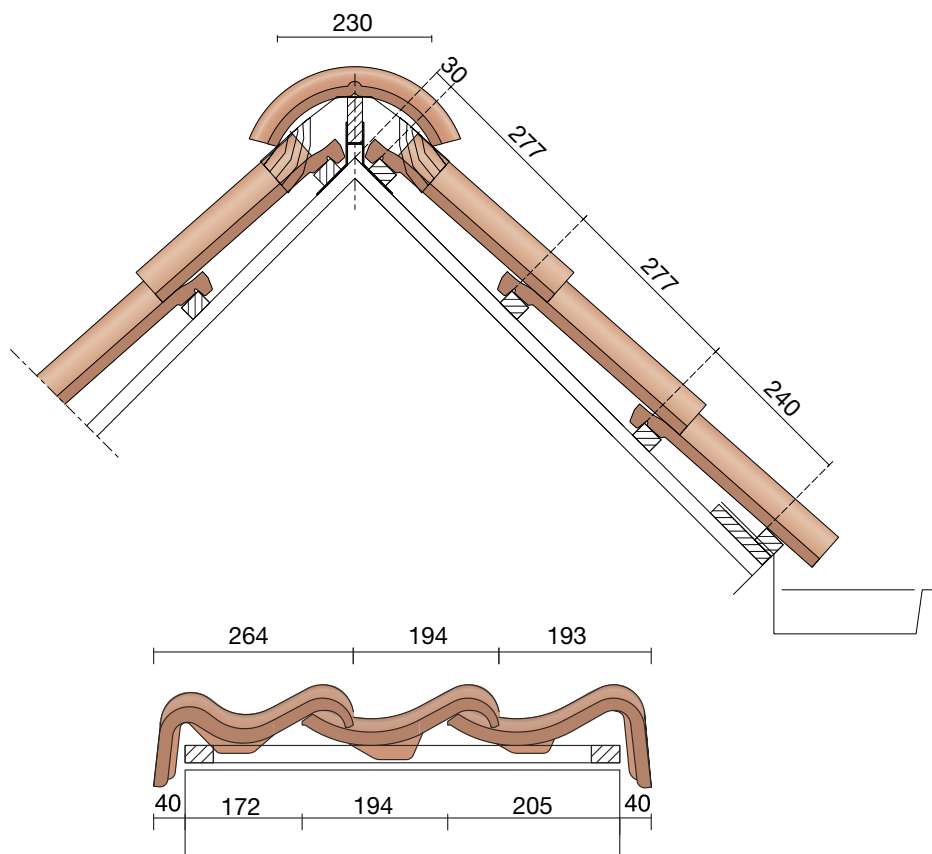

### Oude Holle 451

Technische specificaties	
<b>Gegolfde dakpan zonder sluitingen.</b>	
Afmetingen (bxl)	246 x 348 mm
Latafstand	277 mm
Dekkende breedte	194 mm
Gewicht	2,3 kg/stuk
Aantal per m <sup>2</sup>	18,6
Minimum dakhelling	25°
<p>Gegeven maten zijn nominaal, conform NEN-EN 1304.                      Inherent aan het productieproces zijn kleine maatafwijkingen mogelijk. Wij adviseren om voor plaatsing eerst de juiste maatvoering van de dakpannen en hulpstukken te bepalen.                      Voor dakhellingen beneden de 25° gelden nadere eisen. Neem hiervoor contact op met de afdeling Pre &amp; After Sales van Wienerberger Zaltbommel, tel. 088 - 11 85 111.</p>	