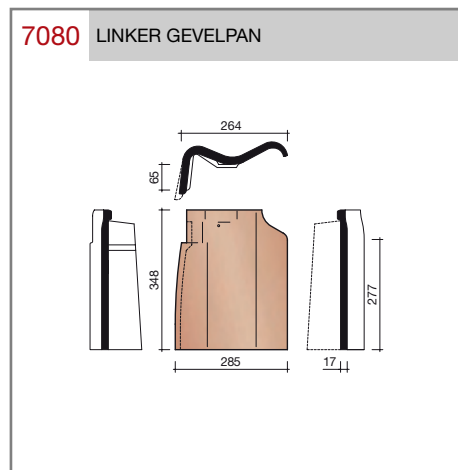

Gevelpannen

* Alleen leverbaar in vieille rood, blauw gesmoord en vieille blauw gesmoord.