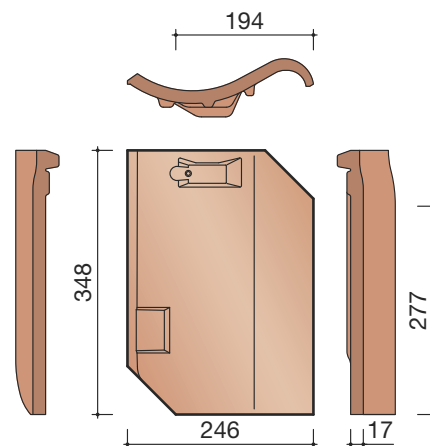

### Oude Holle 451

Technische specificaties	
<b>Gegolfde dakpan zonder sluitingen.</b>	
Afmetingen (bxl)	246 x 348 mm
Latafstand	277 mm
Dekkende breedte	194 mm
Gewicht	2,3 kg/stuk
Aantal per m <sup>2</sup>	18,6
Minimum dakhelling	25°
<p>Gegeven maten zijn nominaal, conform NEN-EN 1304.                      Inherent aan het productieproces zijn kleine maatafwijkingen mogelijk. Wij adviseren om voor plaatsing eerst de juiste maatvoering van de dakpannen en hulpstukken te bepalen.                      Voor dakhellingen beneden de 25° gelden nadere eisen. Neem hiervoor contact op met de afdeling Pre &amp; After Sales van Wienerberger Zaltbommel, tel. 088 - 11 85 111.</p>	