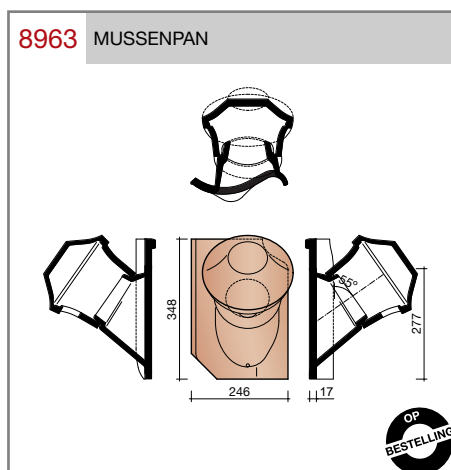

Overige hulpstukken

* Pan met dubbele wel niet toe te passen bij dakdoorbrekingen.
Alleen toepassen voor afwerking linkerzijkant dakschild.