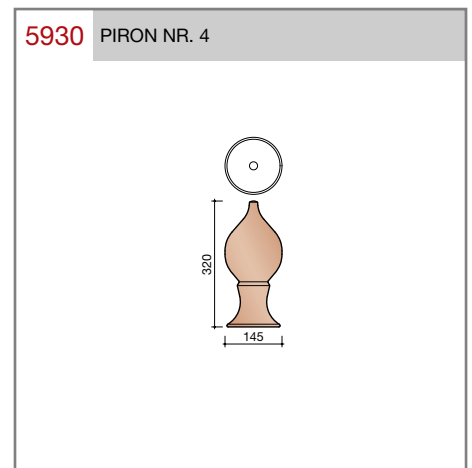

Vorstenhoeden en verbindingstukken

Pironnen