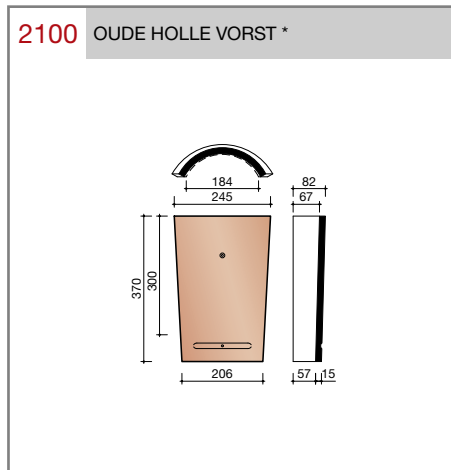

Nok- en hoekkepervorsten

* Alleen leverbaar in vieille rood, blauw gesmoord en vieille blauw gesmoord.