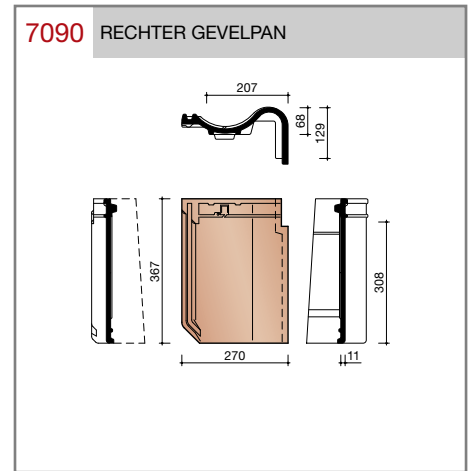

Gevelpannen