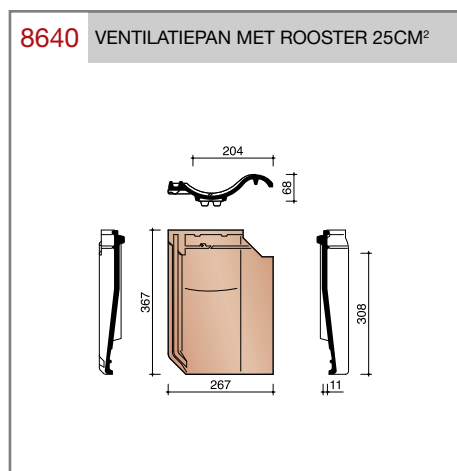

Overige hulpstukken