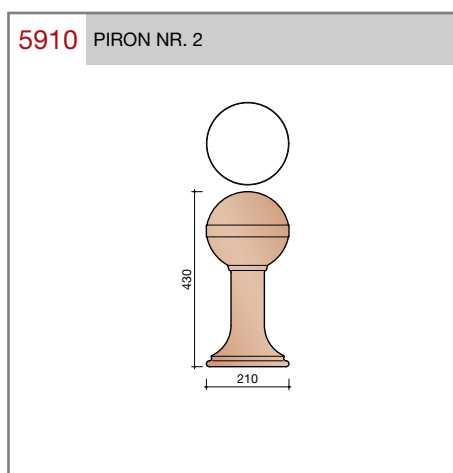

DUBOKEUR®

Keramische dakpannen

OVH Klassiek

Technische specificaties

Opnieuw Verbeterde Holle pan met overdekkende wel

Afmetingen (b x l) 267 x 367 mm

Latafstand 308 mm

Dekkende breedte 204 mm

5560 NR.7: VORSTENHOED 4 X 3100

VORSTENHOED TUSSEN PLAT DAK / HELLEND DAK

5580 NR.9: VORSTENHOED 3 X 1200

OP BESTELLING

5600 NR.11: VORSTENHOED 2 X 1200 EN 1 X 3100 (TOT 65 GRADEN)

OP BESTELLING

5605 VORSTENHOED 2 X 1200 EN 1 X 3100 VANAF 65 GRADEN

OP BESTELLING

Vorstenhoeden

VORSTENHOED TUSSEN 1 VORST EN 2 HOEKKEPERS

5300 NR.1: VORSTENHOED 3 X 1100

5320 VORSTENHOED 1 X 1100 EN 2 X 3100

VORSTENHOED TUSSEN 4 HOEKKEPERS

5340 VORSTENHOED 4 X 1100

T-VORSTENHOED TUSSEN 3 VORSTEN

5130 VORSTENHOED 3 X 1100

VORSTENHOED TUSSEN PLAT DAK / HELLEND DAK

5380 VORSTENHOED 3 X 1100

5400 VORSTENHOED 2 X 1100 EN 1 X 3100

Pironnen

Keramische dakpannen
OVH Klassiek

Wienerberger B.V.
Verkoop Koramic dakpannen
Trappistenweg 7
5932 NB Tegelen