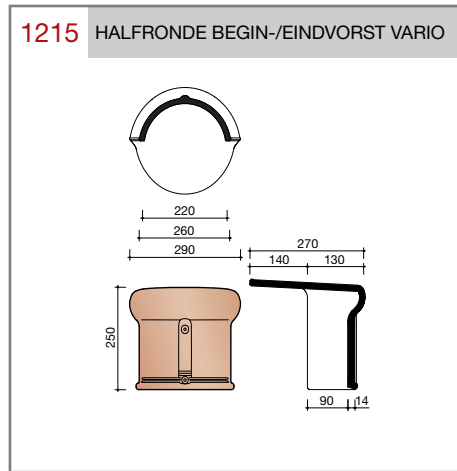

Nok- en hoekkepervorsten