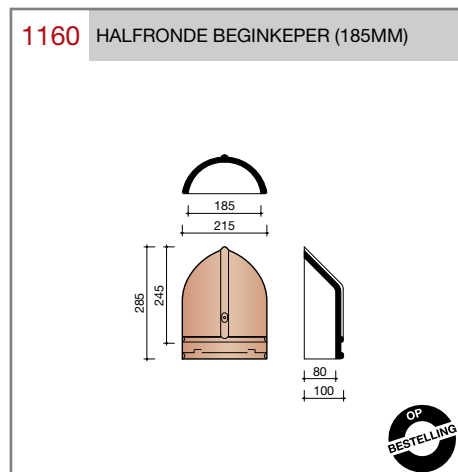

Nok- en hoekkepervorsten