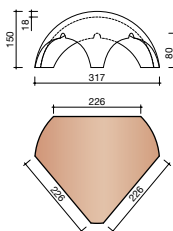

VORSTENHOED TUSSEN PLAT DAK / HELLEND DAK

5380 VORSTENHOED 3 X 1100