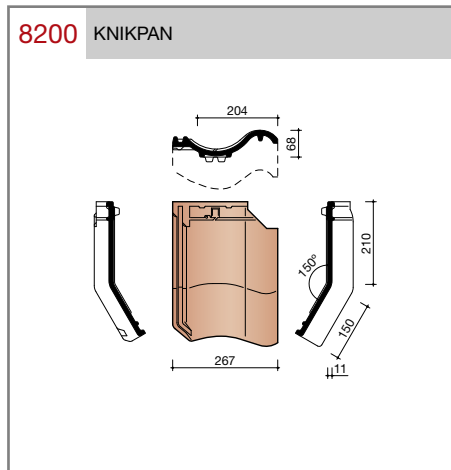

Gevelpannen