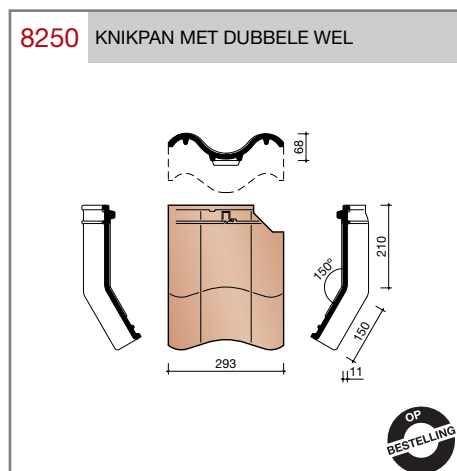

Overige hulpstukken