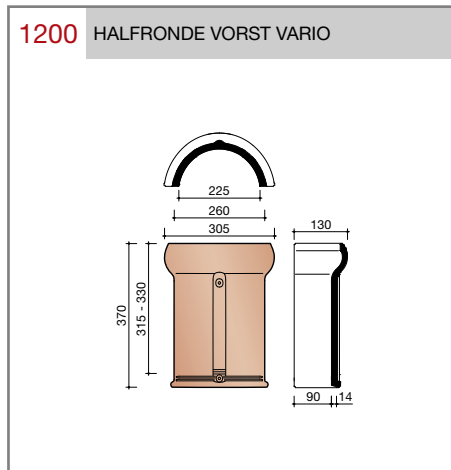

Nok- en hoekkepervorsten