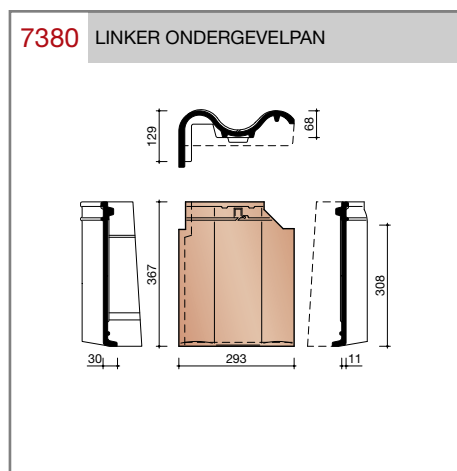

Gevelpannen