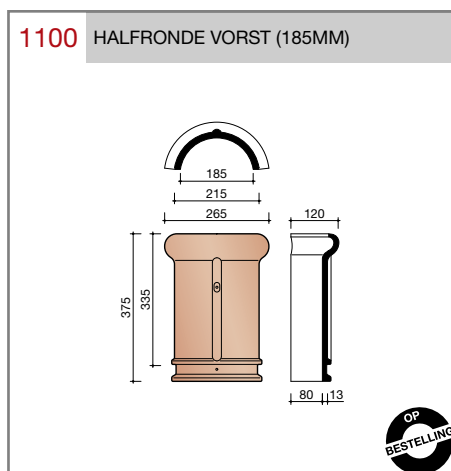

Nok- en hoekkepervorsten