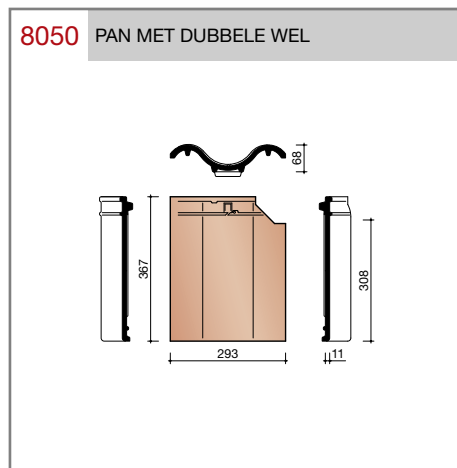

Overige hulpstukken