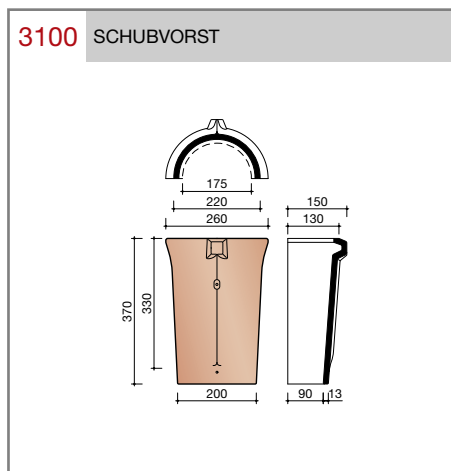

Nok- en hoekkepervorsten