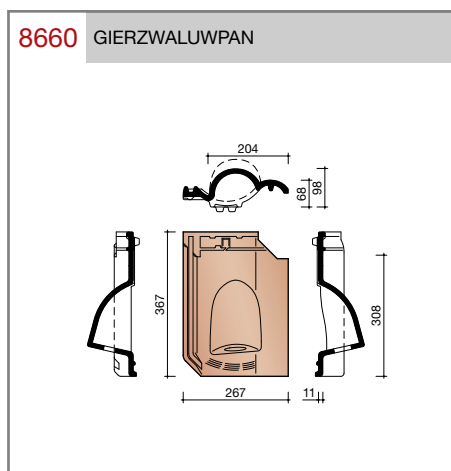

Overige hulpstukken