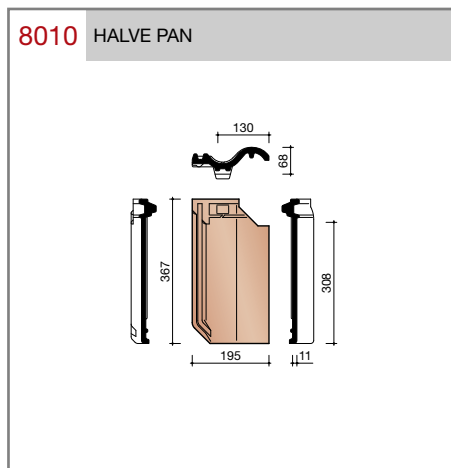

Overige hulpstukken