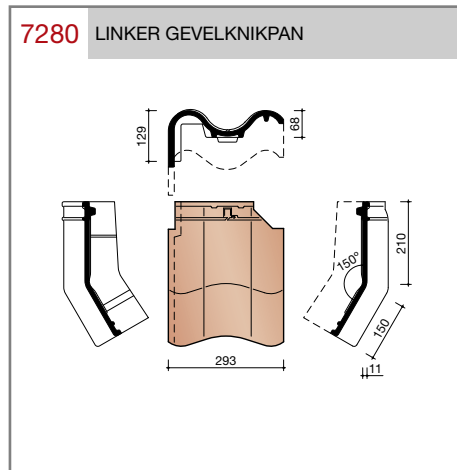

Gevelpannen