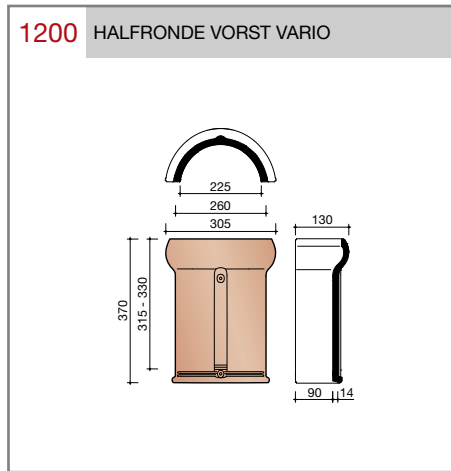

Nok- en hoekkepervorsten