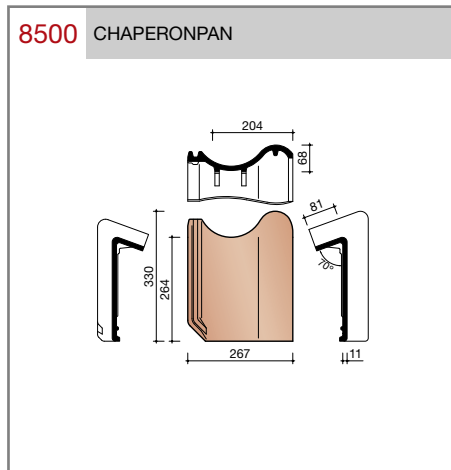

Overige hulpstukken