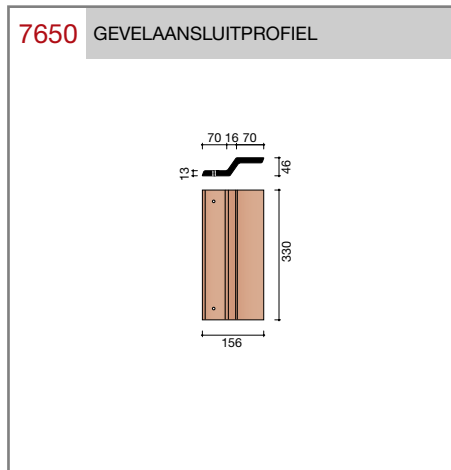

Overige hulpstukken