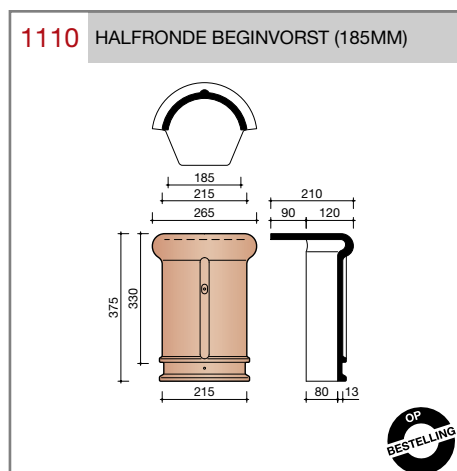

Nok- en hoekkepervorsten