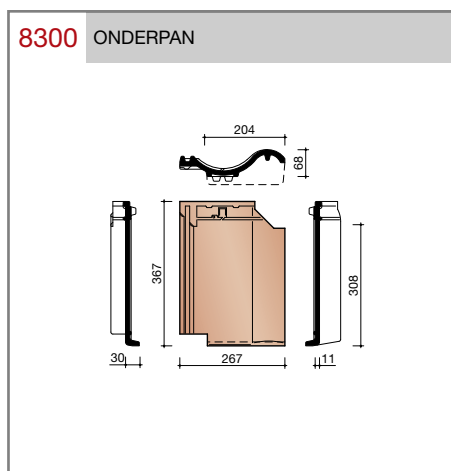

Gevelpannen