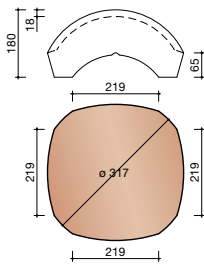

DUBOKEUR®

Keramische dakpannen

OVH Klassiek

Technische specificaties

Opnieuw Verbeterde Holle pan met overdekkende wel

Afmetingen (b x l) 267 x 367 mm

Latafstand 308 mm

Dekkende breedte 204 mm

5500 NR.1: VORSTENHOED 3 X 1200

5520 NR.3: VORSTENHOED 1 X 1200 EN 2 X 3100

T-VORSTENHOED TUSSEN 3 VORSTEN

5140 NR.13: VORSTENHOED 3 X 1200

OP BESTELLING

VORSTENHOED TUSSEN 4 HOEKKEPERS

5540 NR.5: VORSTENHOED 4 X 1200

5560 NR.7: VORSTENHOED 4 X 3100

VORSTENHOED TUSSEN PLAT DAK / HELLEND DAK

5580 NR.9: VORSTENHOED 3 X 1200

OP BESTELLING

5600 NR.11: VORSTENHOED 2 X 1200 EN 1 X 3100 (TOT 65 GRADEN)

OP BESTELLING

5605 VORSTENHOED 2 X 1200 EN 1 X 3100 VANAF 65 GRADEN

OP BESTELLING

Vorstenhoeden

VORSTENHOED TUSSEN 1 VORST EN 2 HOEKKEPERS

5300 NR.1: VORSTENHOED 3 X 1100

5320 VORSTENHOED 1 X 1100 EN 2 X 3100

VORSTENHOED TUSSEN 4 HOEKKEPERS

5340 VORSTENHOED 4 X 1100

T-VORSTENHOED TUSSEN 3 VORSTEN