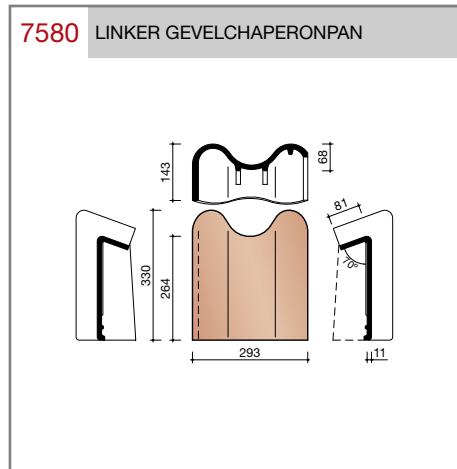

Keramische dakpannen
OVH Klassiek

Gevelpannen