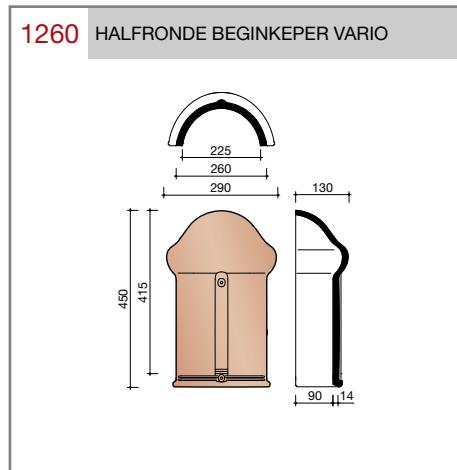

Nok- en hoekkepervorsten