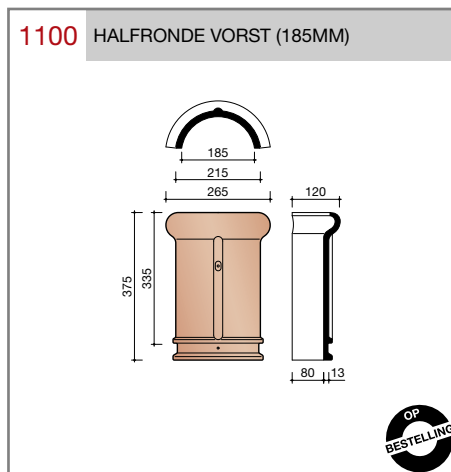

Nok- en hoekkepervorsten