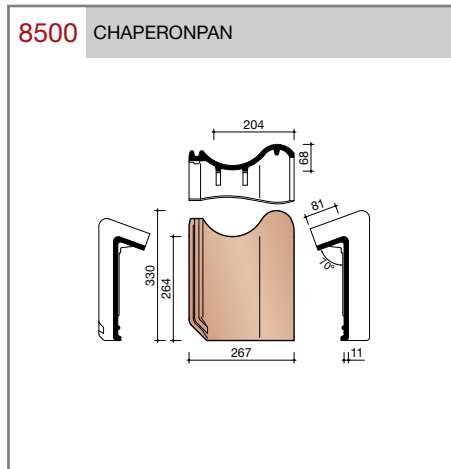

Keramische dakpannen
OVH Klassiek

Gevelpannen