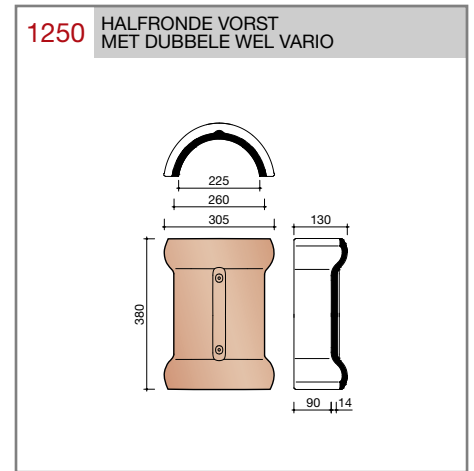

Nok- en hoekkepervorsten