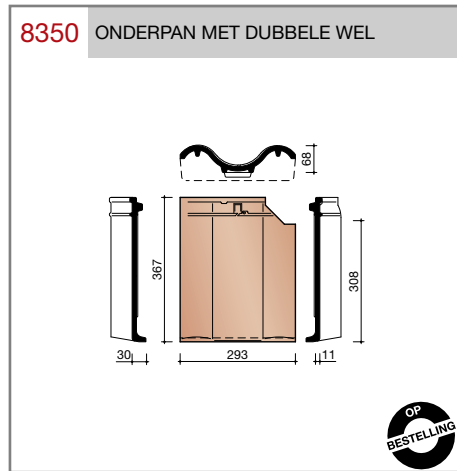

Overige hulpstukken