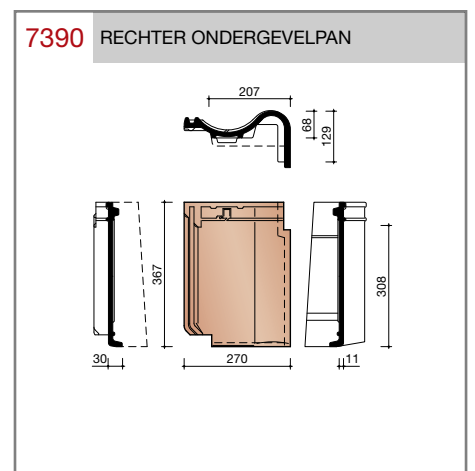

Gevelpannen