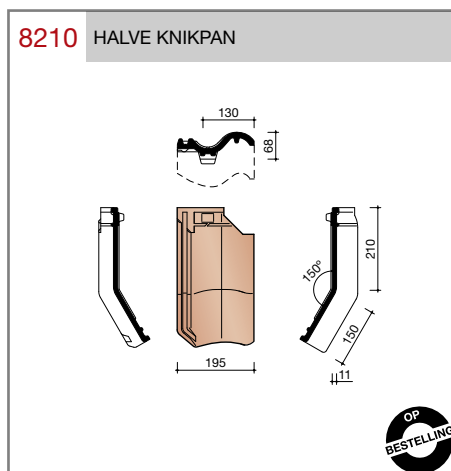

Overige hulpstukken