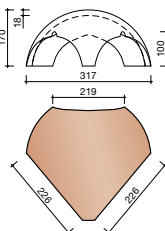

DUBOKEUR®

Keramische dakpannen

OVH Klassiek

Technische specificaties

Opnieuw Verbeterde Holle pan met overdekkende wel

Afmetingen (b x l) 267 x 367 mm

Latafstand 308 mm

Dekkende breedte 204 mm

5560 NR.7: VORSTENHOED 4 X 3100

VORSTENHOED TUSSEN PLAT DAK / HELLEND DAK

5580 NR.9: VORSTENHOED 3 X 1200

OP BESTELLING

5600 NR.11: VORSTENHOED 2 X 1200 EN 1 X 3100 (TOT 65 GRADEN)

OP BESTELLING

5605 VORSTENHOED 2 X 1200 EN 1 X 3100 VANAF 65 GRADEN

OP BESTELLING

Vorstenhoeden

VORSTENHOED TUSSEN 1 VORST EN 2 HOEKKEPERS

5300 NR.1: VORSTENHOED 3 X 1100

5320 VORSTENHOED 1 X 1100 EN 2 X 3100

VORSTENHOED TUSSEN 4 HOEKKEPERS

5340 VORSTENHOED 4 X 1100

T-VORSTENHOED TUSSEN 3 VORSTEN

5130 VORSTENHOED 3 X 1100

VORSTENHOED TUSSEN PLAT DAK / HELLEND DAK

5380 VORSTENHOED 3 X 1100

5400 VORSTENHOED 2 X 1100 EN 1 X 3100

Pironnen

Keramische dakpannen
OVH Klassiek

Wienerberger B.V.
Verkoop Koramic dakpannen
Trappistenweg 7
5932 NB Tegelen