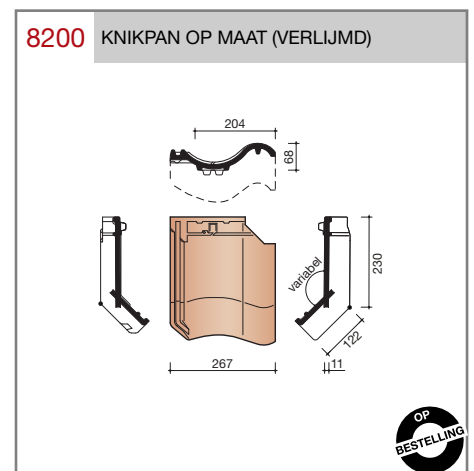

Overige hulpstukken