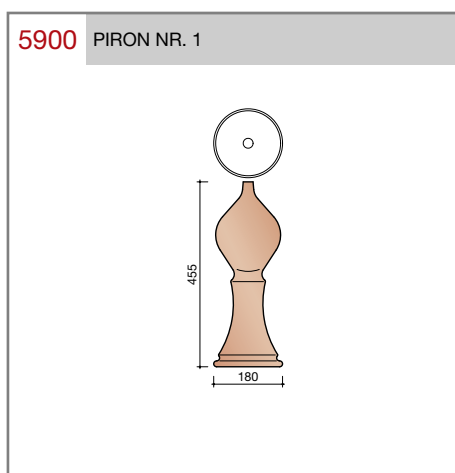

DUBOKEUR®

Keramische dakpannen

OVH Klassiek

Technische specificaties

Opnieuw Verbeterde Holle pan met overdekkende wel

Afmetingen (b x l) 267 x 367 mm

Latafstand 308 mm

Dekkende breedte 204 mm

OP BESTELLING

Vorstenhoeden

VORSTENHOED TUSSEN 1 VORST EN 2 HOEKKEPERS

5300 NR.1: VORSTENHOED 3 X 1100

5320 VORSTENHOED 1 X 1100 EN 2 X 3100

VORSTENHOED TUSSEN 4 HOEKKEPERS

5340 VORSTENHOED 4 X 1100

T-VORSTENHOED TUSSEN 3 VORSTEN

5130 VORSTENHOED 3 X 1100

VORSTENHOED TUSSEN PLAT DAK / HELLEND DAK

5380 VORSTENHOED 3 X 1100

5400 VORSTENHOED 2 X 1100 EN 1 X 3100

Pironnen

Keramische dakpannen
OVH Klassiek

Wienerberger B.V.
Verkoop Koramic dakpannen
Trappistenweg 7
5932 NB Tegelen