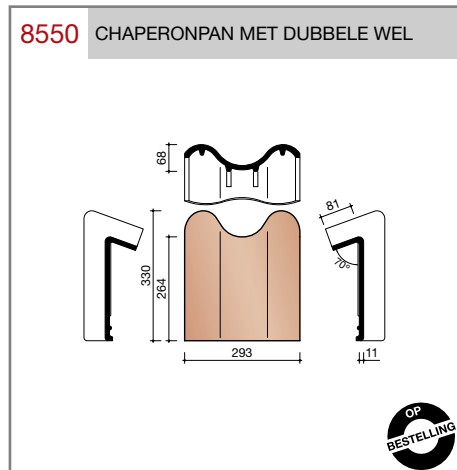

Overige hulpstukken