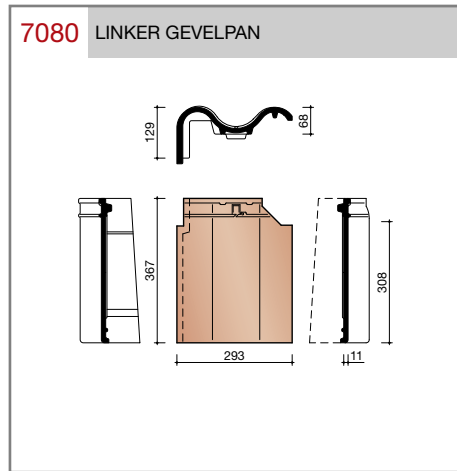

Gevelpannen