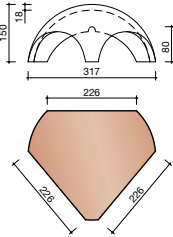

DUBOKEUR®

Keramische dakpannen

OVH Klassiek

Technische specificaties

Opnieuw Verbeterde Holle pan met overdekkende wel

Afmetingen (b x l) 267 x 367 mm

Latafstand 308 mm

Dekkende breedte 204 mm

5500 NR.1: VORSTENHOED 3 X 1200

5520 NR.3: VORSTENHOED 1 X 1200 EN 2 X 3100

T-VORSTENHOED TUSSEN 3 VORSTEN

5140 NR.13: VORSTENHOED 3 X 1200

OP BESTELLING

VORSTENHOED TUSSEN 4 HOEKKEPERS

5540 NR.5: VORSTENHOED 4 X 1200

5560 NR.7: VORSTENHOED 4 X 3100

VORSTENHOED TUSSEN PLAT DAK / HELLEND DAK

5580 NR.9: VORSTENHOED 3 X 1200

OP BESTELLING

5600 NR.11: VORSTENHOED 2 X 1200 EN 1 X 3100 (TOT 65 GRADEN)

OP BESTELLING

5605 VORSTENHOED 2 X 1200 EN 1 X 3100 VANAF 65 GRADEN

OP BESTELLING

Vorstenhoeden

VORSTENHOED TUSSEN 1 VORST EN 2 HOEKKEPERS

5300 NR.1: VORSTENHOED 3 X 1100

5320 VORSTENHOED 1 X 1100 EN 2 X 3100

VORSTENHOED TUSSEN 4 HOEKKEPERS

5340 VORSTENHOED 4 X 1100

T-VORSTENHOED TUSSEN 3 VORSTEN