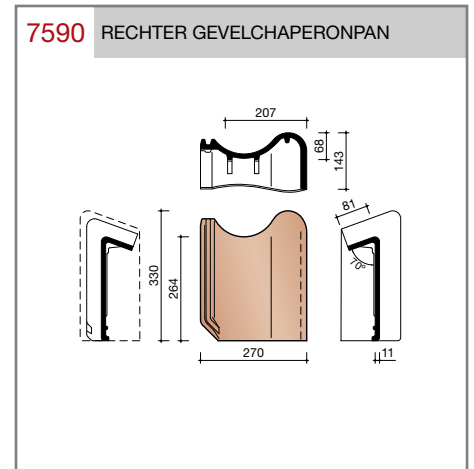

Keramische dakpannen
OVH Klassiek

Gevelpannen