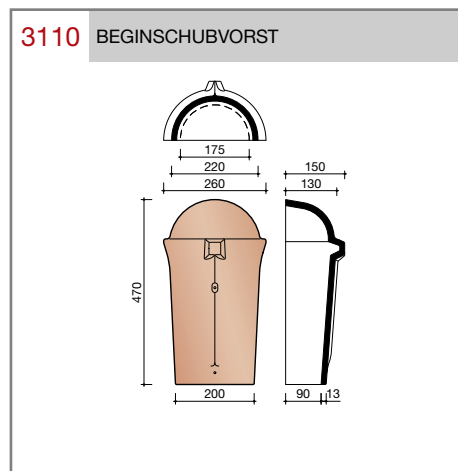

Nok- en hoekkepervorsten