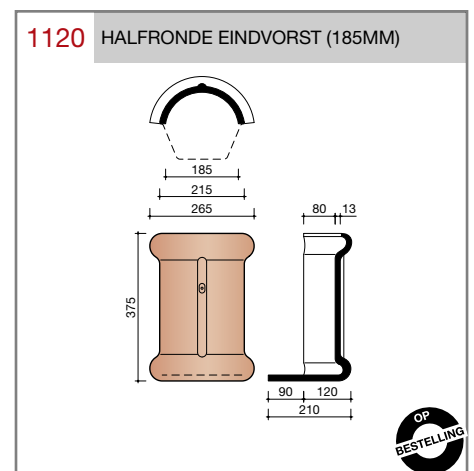

Nok- en hoekkepervorsten