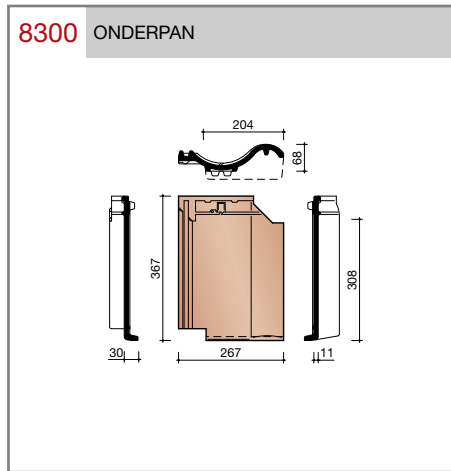

Overige hulpstukken