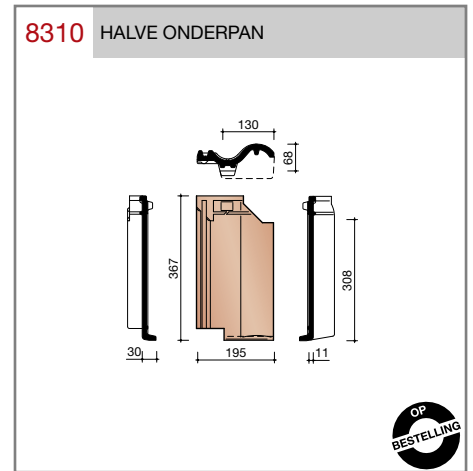

Overige hulpstukken