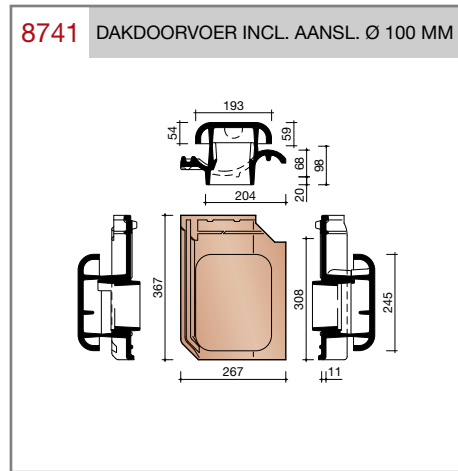

Overige hulpstukken