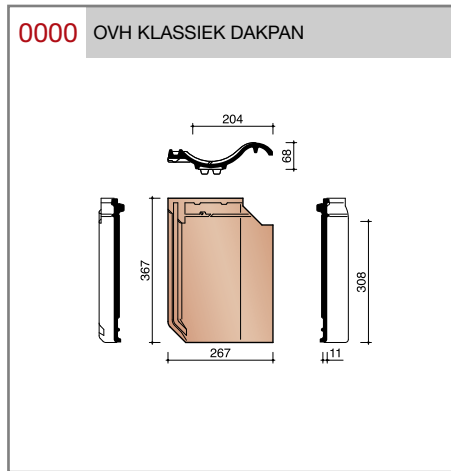

Gevelpannen