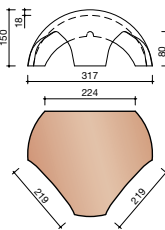

DUBOKEUR®

Keramische dakpannen

OVH Klassiek

Technische specificaties

Opnieuw Verbeterde Holle pan met overdekkende wel

Afmetingen (b x l) 267 x 367 mm

Latafstand 308 mm

Dekkende breedte 204 mm

5500 NR.1: VORSTENHOED 3 X 1200

5520 NR.3: VORSTENHOED 1 X 1200 EN 2 X 3100

T-VORSTENHOED TUSSEN 3 VORSTEN

5140 NR.13: VORSTENHOED 3 X 1200

OP BESTELLING

VORSTENHOED TUSSEN 4 HOEKKEPERS

5540 NR.5: VORSTENHOED 4 X 1200

5560 NR.7: VORSTENHOED 4 X 3100

VORSTENHOED TUSSEN PLAT DAK / HELLEND DAK

5580 NR.9: VORSTENHOED 3 X 1200

OP BESTELLING

5600 NR.11: VORSTENHOED 2 X 1200 EN 1 X 3100 (TOT 65 GRADEN)

OP BESTELLING

5605 VORSTENHOED 2 X 1200 EN 1 X 3100 VANAF 65 GRADEN

OP BESTELLING

Vorstenhoeden

VORSTENHOED TUSSEN 1 VORST EN 2 HOEKKEPERS

5300 NR.1: VORSTENHOED 3 X 1100

5320 VORSTENHOED 1 X 1100 EN 2 X 3100

VORSTENHOED TUSSEN 4 HOEKKEPERS

5340 VORSTENHOED 4 X 1100

T-VORSTENHOED TUSSEN 3 VORSTEN