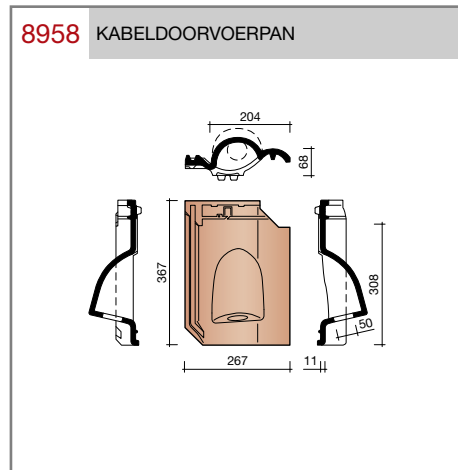

Overige hulpstukken