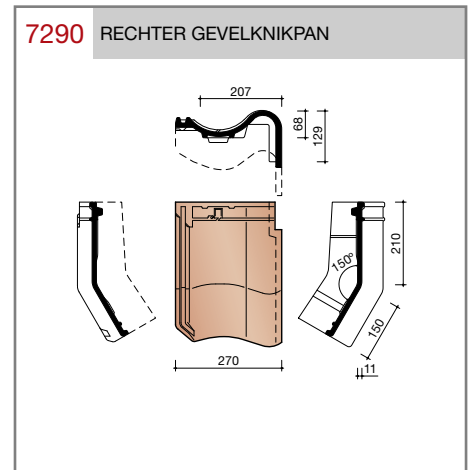

Gevelpannen