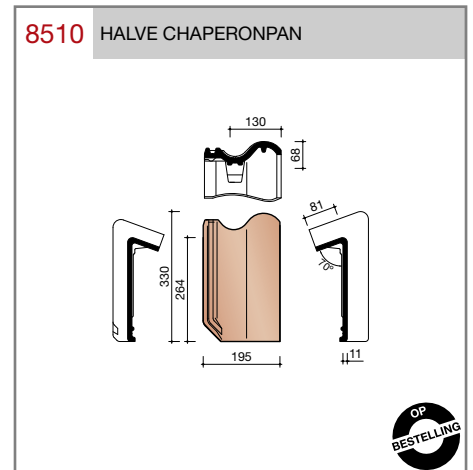

Overige hulpstukken