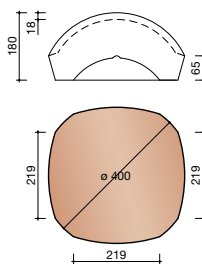

T-VORSTENHOED TUSSEN 3 VORSTEN

5130 VORSTENHOED 3 X 1100