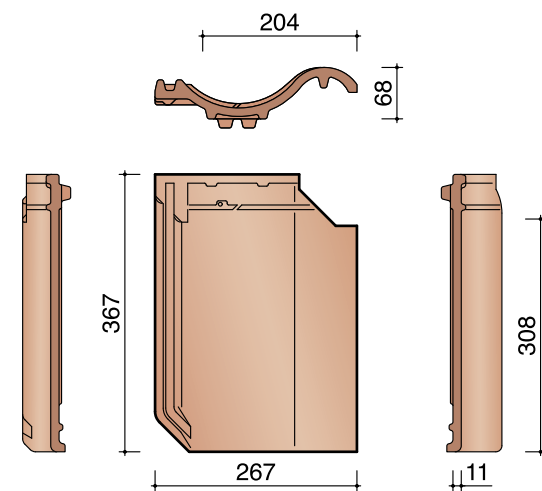

Keramische dakpannen

OVH Klassiek

Technische specificaties

Opnieuw Verbeterde Holle pan met overdekkende wel

Afmetingen (b x l) 267 x 367 mm

Latafstand 308 mm

Dekkende breedte 204 mm

Aantal per m² 15,9

Minimum dakhelling 25°

KOMO-keurmerk

Gegeven maten zijn nominaal, conform NEN-EN 1304.

Inherent aan het productieproces zijn kleine maatafwijkingen mogelijk. Wij adviseren om voor plaatsing eerst de juiste maatvoering van de dakpannen en hulpstukken te bepalen.

Voor dakhellingen beneden de 25° gelden nadere eisen. Neem hiervoor contact op met de afdeling Pre & After Sales van Wienerberger Zaltbommel, tel. 088 - 11 85 111.