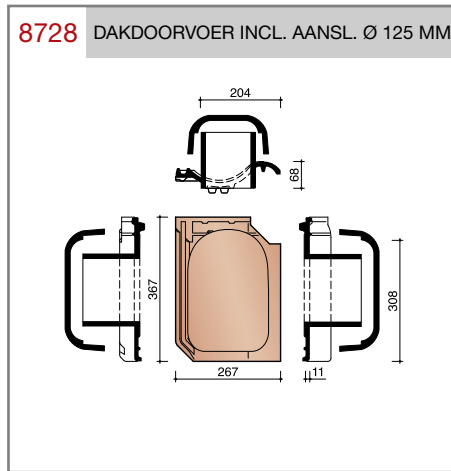

Overige hulpstukken