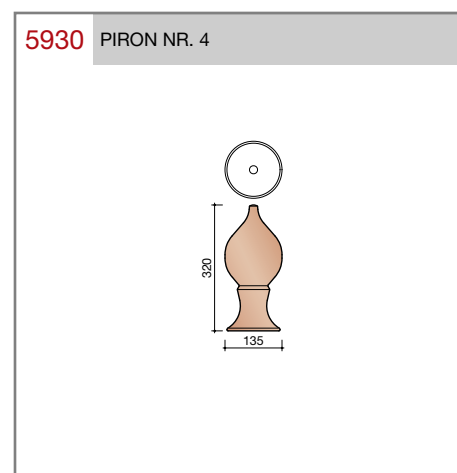

DUBOKEUR®

Keramische dakpannen

OVH Klassiek

Technische specificaties

Opnieuw Verbeterde Holle pan met overdekkende wel

Afmetingen (b x l) 267 x 367 mm

Latafstand 308 mm

Dekkende breedte 204 mm

OP BESTELLING

Vorstenhoeden

VORSTENHOED TUSSEN 1 VORST EN 2 HOEKKEPERS

5300 NR.1: VORSTENHOED 3 X 1100

5320 VORSTENHOED 1 X 1100 EN 2 X 3100

VORSTENHOED TUSSEN 4 HOEKKEPERS

5340 VORSTENHOED 4 X 1100

T-VORSTENHOED TUSSEN 3 VORSTEN

5130 VORSTENHOED 3 X 1100

VORSTENHOED TUSSEN PLAT DAK / HELLEND DAK

5380 VORSTENHOED 3 X 1100

5400 VORSTENHOED 2 X 1100 EN 1 X 3100

Pironnen

Keramische dakpannen
OVH Klassiek

Wienerberger B.V.
Verkoop Koramic dakpannen
Trappistenweg 7
5932 NB Tegelen