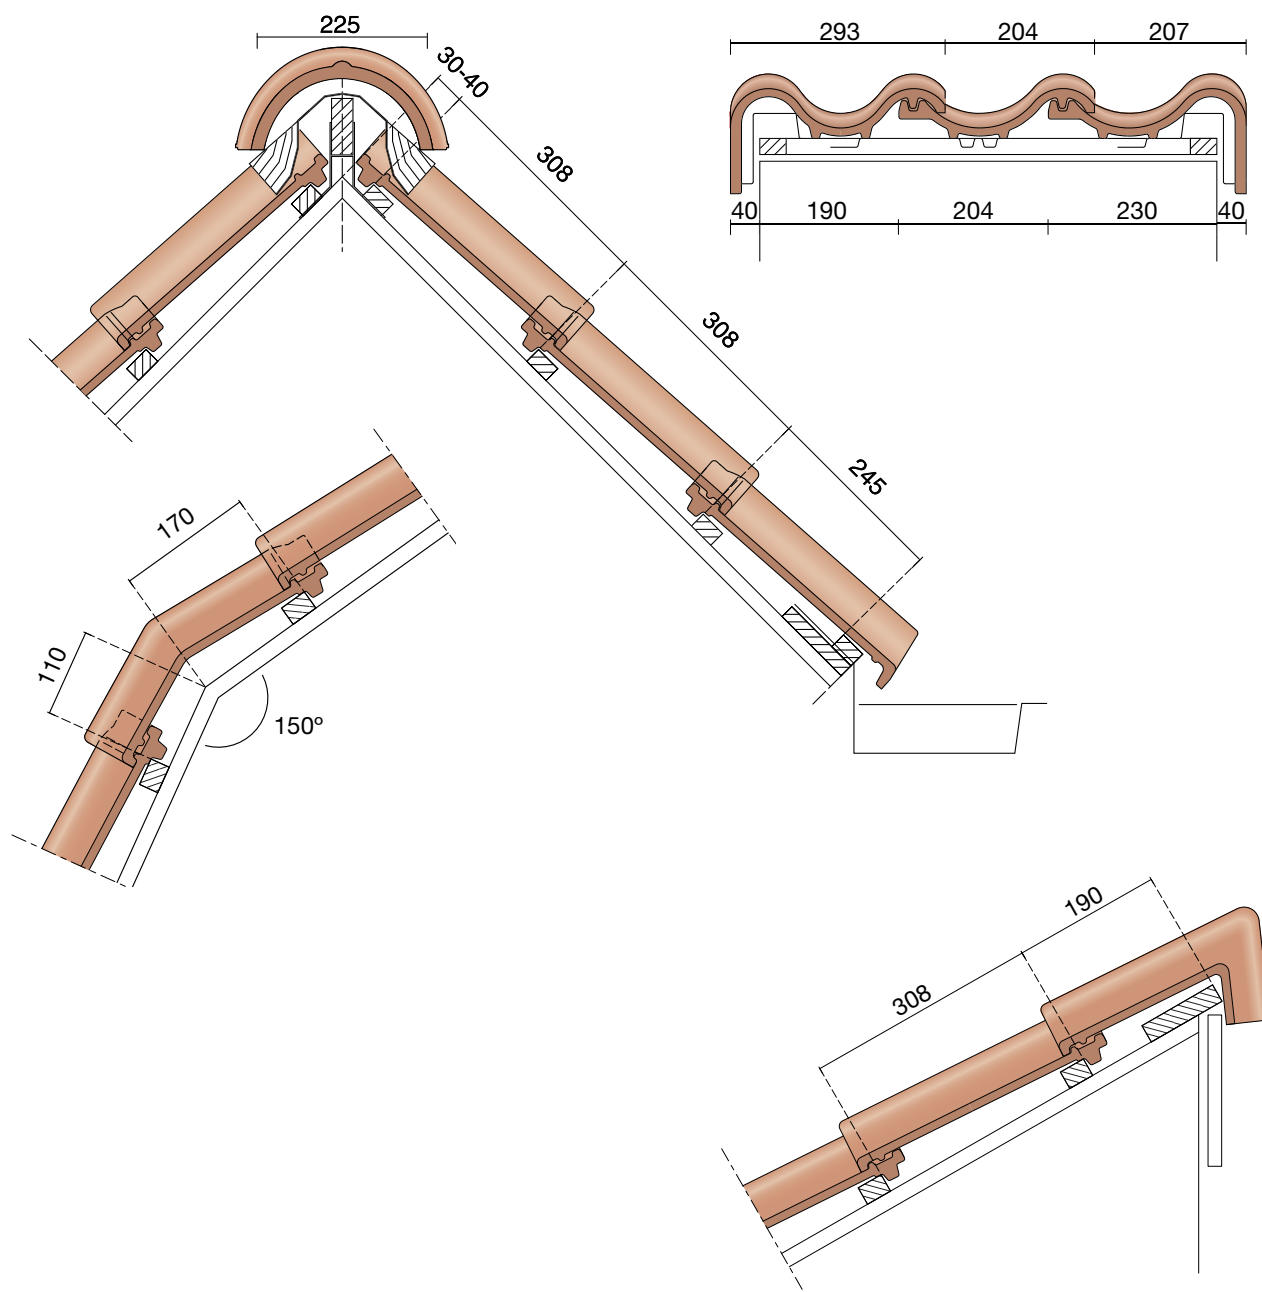

Keramische dakpannen

OVH Klassiek

Technische specificaties

Opnieuw Verbeterde Holle pan met overdekkende wel

Afmetingen (b x l) 267 x 367 mm

Latafstand 308 mm

Dekkende breedte 204 mm

Aantal per m² 15,9

Minimum dakhelling 25°

KOMO-keurmerk

Gegeven maten zijn nominaal, conform NEN-EN 1304.

Inherent aan het productieproces zijn kleine maatafwijkingen mogelijk. Wij adviseren om voor plaatsing eerst de juiste maatvoering van de dakpannen en hulpstukken te bepalen.

Voor dakhellingen beneden de 25° gelden nadere eisen. Neem hiervoor contact op met de afdeling Pre & After Sales van Wienerberger Zaltbommel, tel. 088 - 11 85 111.