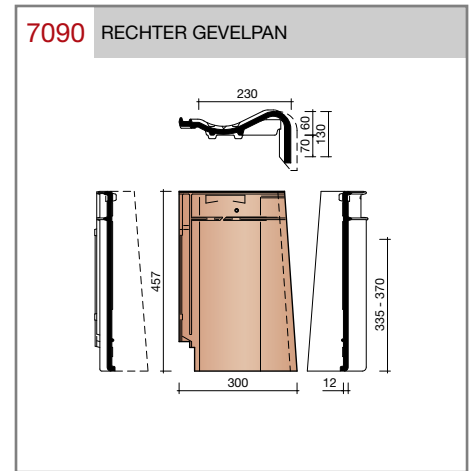

Gevelpannen