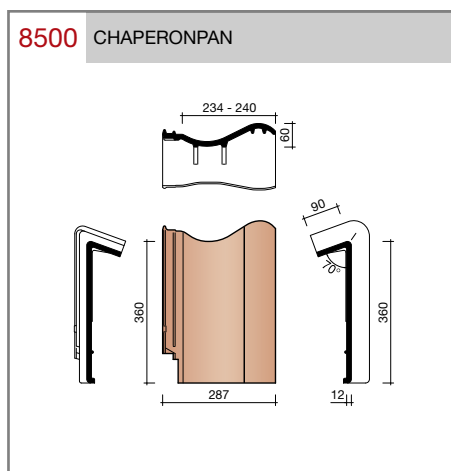

Gevelpannen