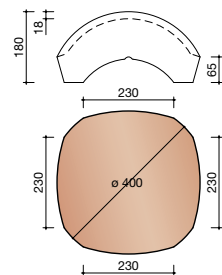

DUBOKEUR

Keramische dakpannen

Madura

Technische specificaties

Grootformaat holle pan met variabele zij- en kopsluiting

Afmetingen (bxl)	287 x 457 mm
Latafstand	335 - 370 mm
Dekkende breedte	234 - 240 mm
Gewicht	3,55 kg/stuk
Aantal per m ²	11,3 - 12,8
Minimum dakhelling	25°
KOMO-keurmerk	

T-VORSTENHOED TUSSEN 3 VORSTEN

5140 NR.13: VORSTENHOED 3 X 1200

VORSTENHOED TUSSEN 4 HOEKKEPERS

5540 NR.5: VORSTENHOED 4 X 1200

5560 NR.7: VORSTENHOED 4 X 3100

VORSTENHOED TUSSEN PLAT DAK / HELLEND DAK

5580 NR.9: VORSTENHOED 3 X 1200