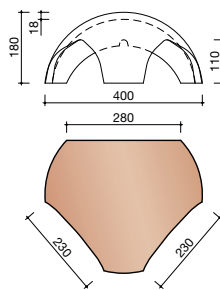

DUBOKEUR

Keramische dakpannen

Madura

Technische specificaties

Grootformaat holle pan met variabele zij- en kopsluiting

Afmetingen (bxl)	287 x 457 mm
Latafstand	335 - 370 mm
Dekkende breedte	234 - 240 mm
Gewicht	3,55 kg/stuk
Aantal per m ²	11,3 - 12,8
Minimum dakhelling	25°
KOMO-keurmerk	

Gegeven maten zijn nominaal, conform NEN-EN 1304.
 Inherent aan het productieproces zijn kleine maatafwijkingen mogelijk. Wij adviseren om voor plaatsing eerst de juiste maatvoering van de dakpannen en hulpstukken te bepalen.
 Voor dakhellingen beneden de 25° gelden nadere eisen. Neem hiervoor contact op met de afdeling Pre & After Sales van Wienerberger Zaltbommel, tel. 088 - 11 85 111.

T-VORSTENHOED TUSSEN 3 VORSTEN

5140 NR.13: VORSTENHOED 3 X 1200

VORSTENHOED TUSSEN 4 HOEKKEPERS

5540 NR.5: VORSTENHOED 4 X 1200

5560 NR.7: VORSTENHOED 4 X 3100

VORSTENHOED TUSSEN PLAT DAK / HELLEND DAK

5580 NR.9: VORSTENHOED 3 X 1200