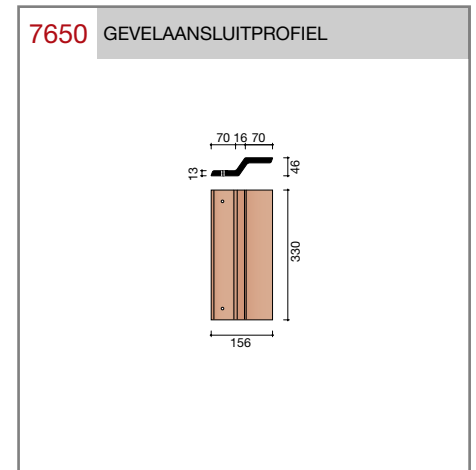

DUBOKEUR

Keramische dakpannen

Madura

Technische specificaties

Grootformaat holle pan met variabele zij- en kopsluiting

Afmetingen (bxl)	287 x 457 mm
Latafstand	335 - 370 mm
Dekkende breedte	234 - 240 mm
Gewicht	3,55 kg/stuk
Aantal per m ²	11,3 - 12,8
Minimum dakhelling	25°
KOMO-keurmerk	

Nok- en hoekkepervorsten

Gevelpannen

Overige hulpstukken

Overige hulpstukken

Vorstenhoeden

VORSTENHOED TUSSEN 1 VORST EN 2 HOEKKEPERS

5500 NR.1: VORSTENHOED 3 X 1200

5520 NR.3: VORSTENHOED 1 X 1200 EN 2 X 3100