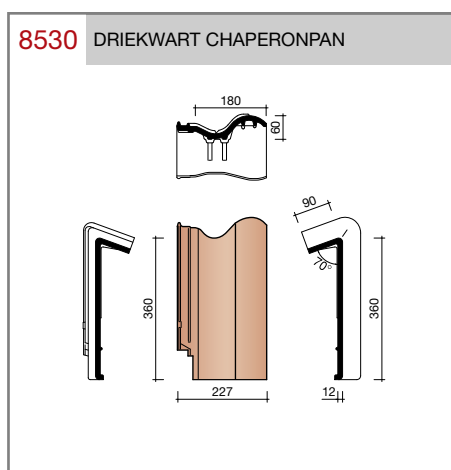

Overige hulpstukken