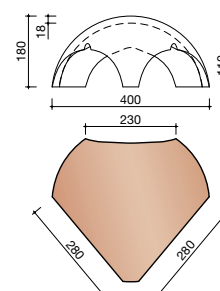

5600 NR.11: VORSTENHOED 2 X 1200 EN 1 X 3100 (TOT 65 GRADEN)