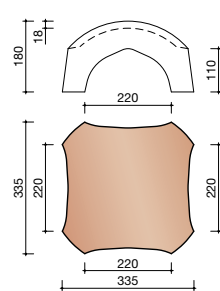

DUBOKEUR

Keramische dakpannen

Madura

Technische specificaties

Grootformaat holle pan met variabele zij- en kopsluiting

Afmetingen (bxl)	287 x 457 mm
Latafstand	335 - 370 mm
Dekkende breedte	234 - 240 mm
Gewicht	3,55 kg/stuk
Aantal per m ²	11,3 - 12,8
Minimum dakhelling	25°
KOMO-keurmerk	

T-VORSTENHOED TUSSEN 3 VORSTEN

5140 NR.13: VORSTENHOED 3 X 1200

VORSTENHOED TUSSEN 4 HOEKKEPERS

5540 NR.5: VORSTENHOED 4 X 1200

5560 NR.7: VORSTENHOED 4 X 3100

VORSTENHOED TUSSEN PLAT DAK / HELLEND DAK

5580 NR.9: VORSTENHOED 3 X 1200