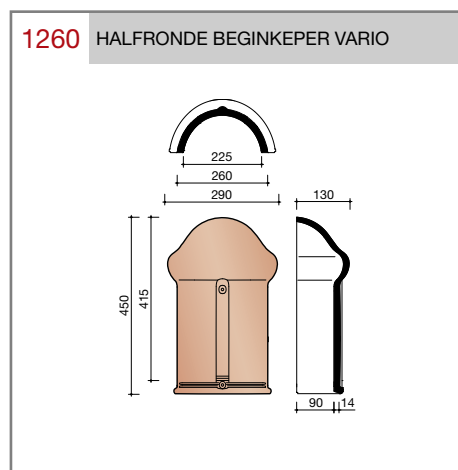

Nok- en hoekkepervorsten