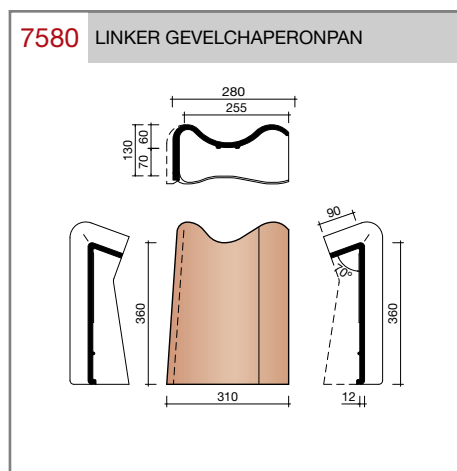

Gevelpannen