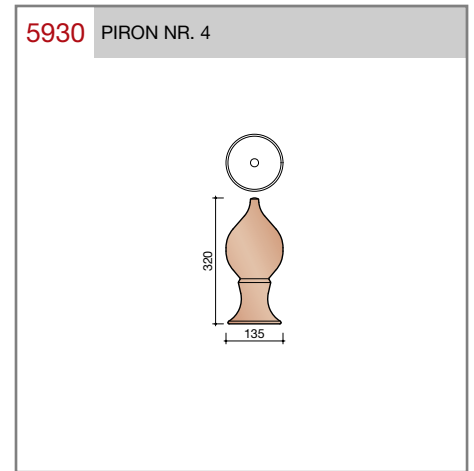

DUBOKEUR

Keramische dakpannen

Madura

Technische specificaties

Grootformaat holle pan met variabele zij- en kopsluiting

Afmetingen (bxl)	287 x 457 mm
Latafstand	335 - 370 mm
Dekkende breedte	234 - 240 mm
Gewicht	3,55 kg/stuk
Aantal per m ²	11,3 - 12,8
Minimum dakhelling	25°
KOMO-keurmerk	

T-VORSTENHOED TUSSEN 3 VORSTEN

5140 NR.13: VORSTENHOED 3 X 1200

VORSTENHOED TUSSEN 4 HOEKKEPERS

5540 NR.5: VORSTENHOED 4 X 1200

5560 NR.7: VORSTENHOED 4 X 3100

VORSTENHOED TUSSEN PLAT DAK / HELLEND DAK

5580 NR.9: VORSTENHOED 3 X 1200

5600 NR.11: VORSTENHOED 2 X 1200 EN 1 X 3100 (TOT 65 GRADEN)

5605 VORSTENHOED 2 X 1200 EN 1 X 3100 VANAF 65 GRADEN

Keramische dakpannen

Madura

Pironnen

Keramische dakpannen
Madura

Wienerberger B.V.
Verkoop Koramic dakpannen
Trappistenweg 7
5932 NB Tegelen