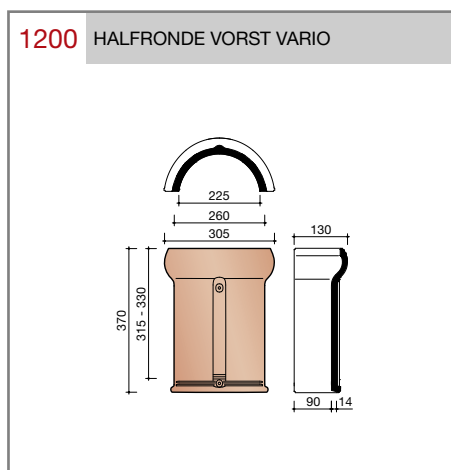

Nok- en hoekkepervorsten