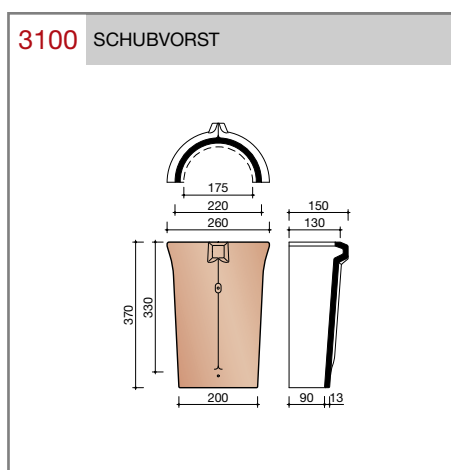

Nok- en hoekkepervorsten