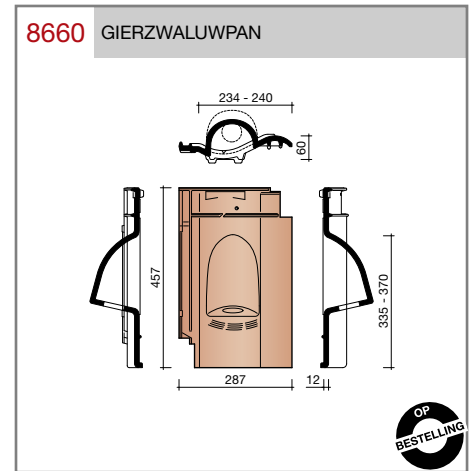

DUBOKEUR

Keramische dakpannen

Madura

Technische specificaties

Grootformaat holle pan met variabele zij- en kopsluiting

Afmetingen (bxl)	287 x 457 mm
Latafstand	335 - 370 mm
Dekkende breedte	234 - 240 mm
Gewicht	3,55 kg/stuk
Aantal per m ²	11,3 - 12,8
Minimum dakhelling	25°
KOMO-keurmerk	

Gegeven maten zijn nominaal, conform NEN-EN 1304.
 Inherent aan het productieproces zijn kleine maatafwijkingen mogelijk. Wij adviseren om voor plaatsing eerst de juiste maatvoering van de dakpannen en hulpstukken te bepalen.
 Voor dakhellingen beneden de 25° gelden nadere eisen. Neem hiervoor contact op met de afdeling Pre & After Sales van Wienerberger Zaltbommel, tel. 088 - 11 85 111.

Nok- en hoekkepervorsten

Gevelpannen

Overige hulpstukken

Overige hulpstukken

Vorstenhoeden

VORSTENHOED TUSSEN 1 VORST EN 2 HOEKKEPERS

5500 NR.1: VORSTENHOED 3 X 1200

5520 NR.3: VORSTENHOED 1 X 1200 EN 2 X 3100

T-VORSTENHOED TUSSEN 3 VORSTEN

5140 NR.13: VORSTENHOED 3 X 1200

VORSTENHOED TUSSEN 4 HOEKKEPERS

5540 NR.5: VORSTENHOED 4 X 1200

5560 NR.7: VORSTENHOED 4 X 3100

VORSTENHOED TUSSEN PLAT DAK / HELLEND DAK

5580 NR.9: VORSTENHOED 3 X 1200