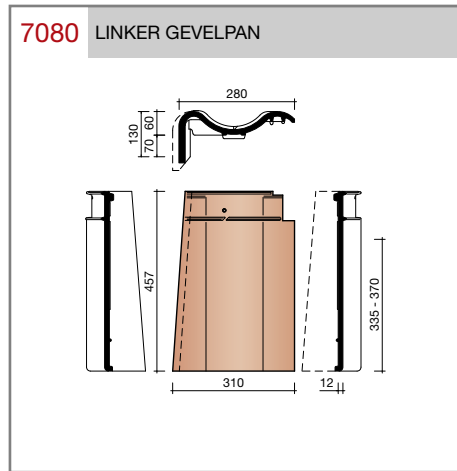

Gevelpannen