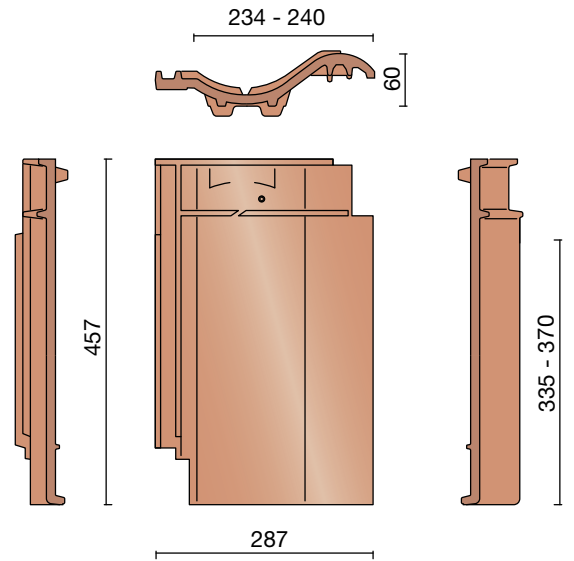

DUBOKEUR

Keramische dakpannen

Madura

Technische specificaties

Grootformaat holle pan met variabele zij- en kopsluiting

Afmetingen (bxl)	287 x 457 mm
Latafstand	335 - 370 mm
Dekkende breedte	234 - 240 mm
Gewicht	3,55 kg/stuk
Aantal per m ²	11,3 - 12,8
Minimum dakhelling	25°
KOMO-keurmerk	

Gegeven maten zijn nominaal, conform NEN-EN 1304.
 Inherent aan het productieproces zijn kleine maatafwijkingen mogelijk. Wij adviseren om voor plaatsing eerst de juiste maatvoering van de dakpannen en hulpstukken te bepalen.
 Voor dakhellingen beneden de 25° gelden nadere eisen. Neem hiervoor contact op met de afdeling Pre & After Sales van Wienerberger Zaltbommel, tel. 088 - 11 85 111.