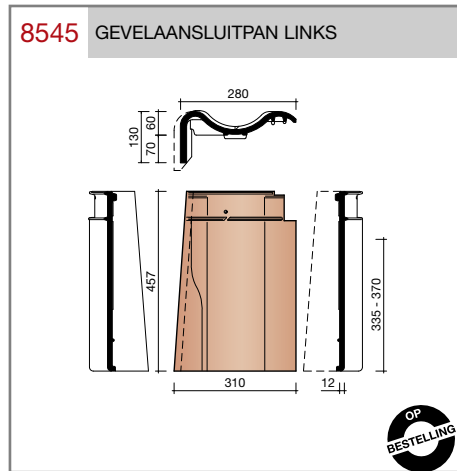

Overige hulpstukken