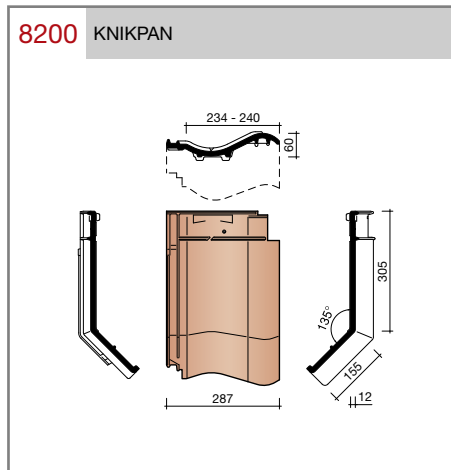

Gevelpannen