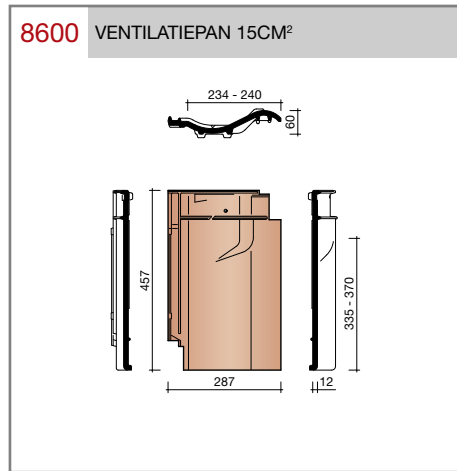

Overige hulpstukken