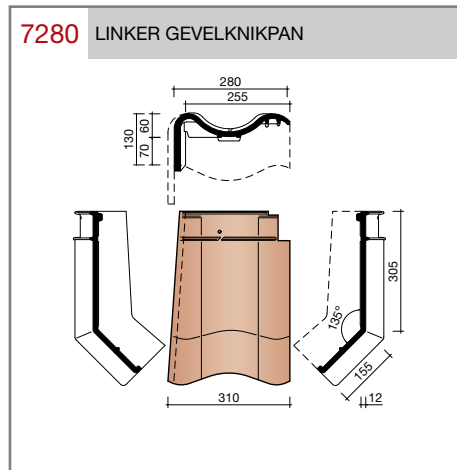

Gevelpannen