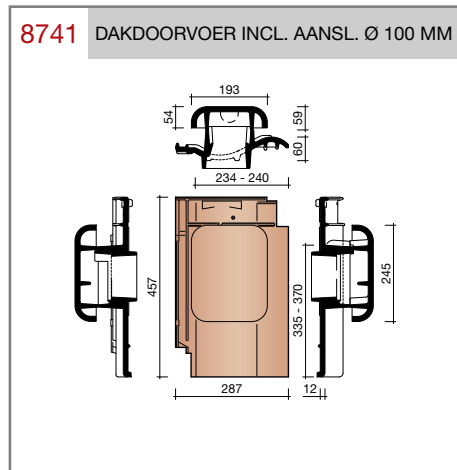

DUBOKEUR

Keramische dakpannen

Madura

Technische specificaties

Grootformaat holle pan met variabele zij- en kopsluiting

Afmetingen (bxl)	287 x 457 mm
Latafstand	335 - 370 mm
Dekkende breedte	234 - 240 mm
Gewicht	3,55 kg/stuk
Aantal per m ²	11,3 - 12,8
Minimum dakhelling	25°
KOMO-keurmerk	

Nok- en hoekkepervorsten

Gevelpannen

Overige hulpstukken

Overige hulpstukken

Vorstenhoeden

VORSTENHOED TUSSEN 1 VORST EN 2 HOEKKEPERS

5500 NR.1: VORSTENHOED 3 X 1200

5520 NR.3: VORSTENHOED 1 X 1200 EN 2 X 3100