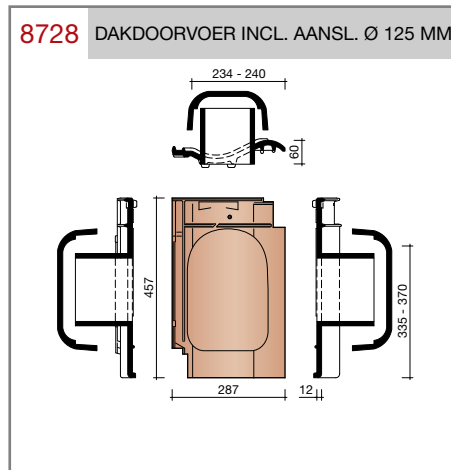

DUBOKEUR

Keramische dakpannen

Madura

Technische specificaties

Grootformaat holle pan met variabele zij- en kopsluiting

Afmetingen (bxl)	287 x 457 mm
Latafstand	335 - 370 mm
Dekkende breedte	234 - 240 mm
Gewicht	3,55 kg/stuk
Aantal per m ²	11,3 - 12,8
Minimum dakhelling	25°
KOMO-keurmerk	

Nok- en hoekkepervorsten

Gevelpannen

Overige hulpstukken

Overige hulpstukken

Vorstenhoeden

VORSTENHOED TUSSEN 1 VORST EN 2 HOEKKEPERS

5500 NR.1: VORSTENHOED 3 X 1200

5520 NR.3: VORSTENHOED 1 X 1200 EN 2 X 3100