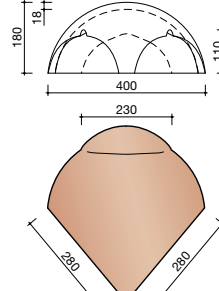

5605 VORSTENHOED 2 X 1200 EN 1 X 3100 VANAF 65 GRADEN