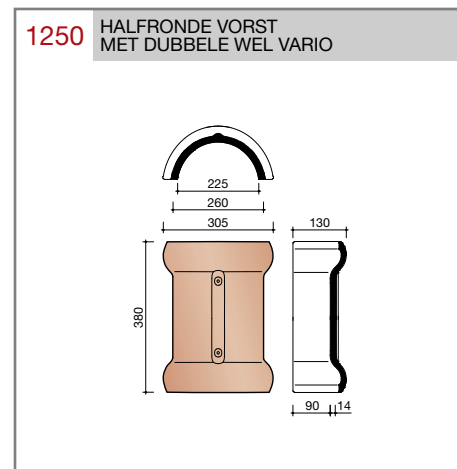

Nok- en hoekkepervorsten