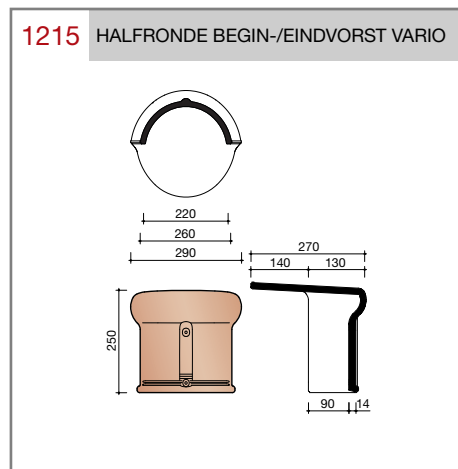

Nok- en hoekkepervorsten