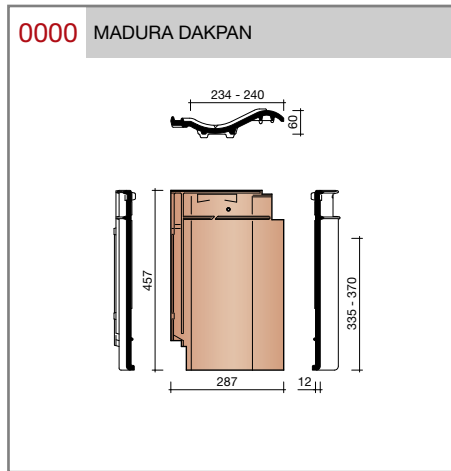

Gevelpannen