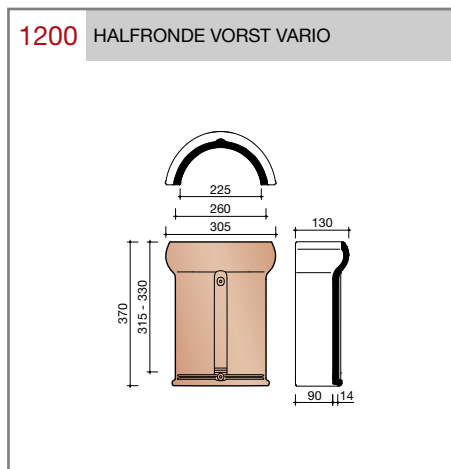

Nok- en hoekkepervorsten