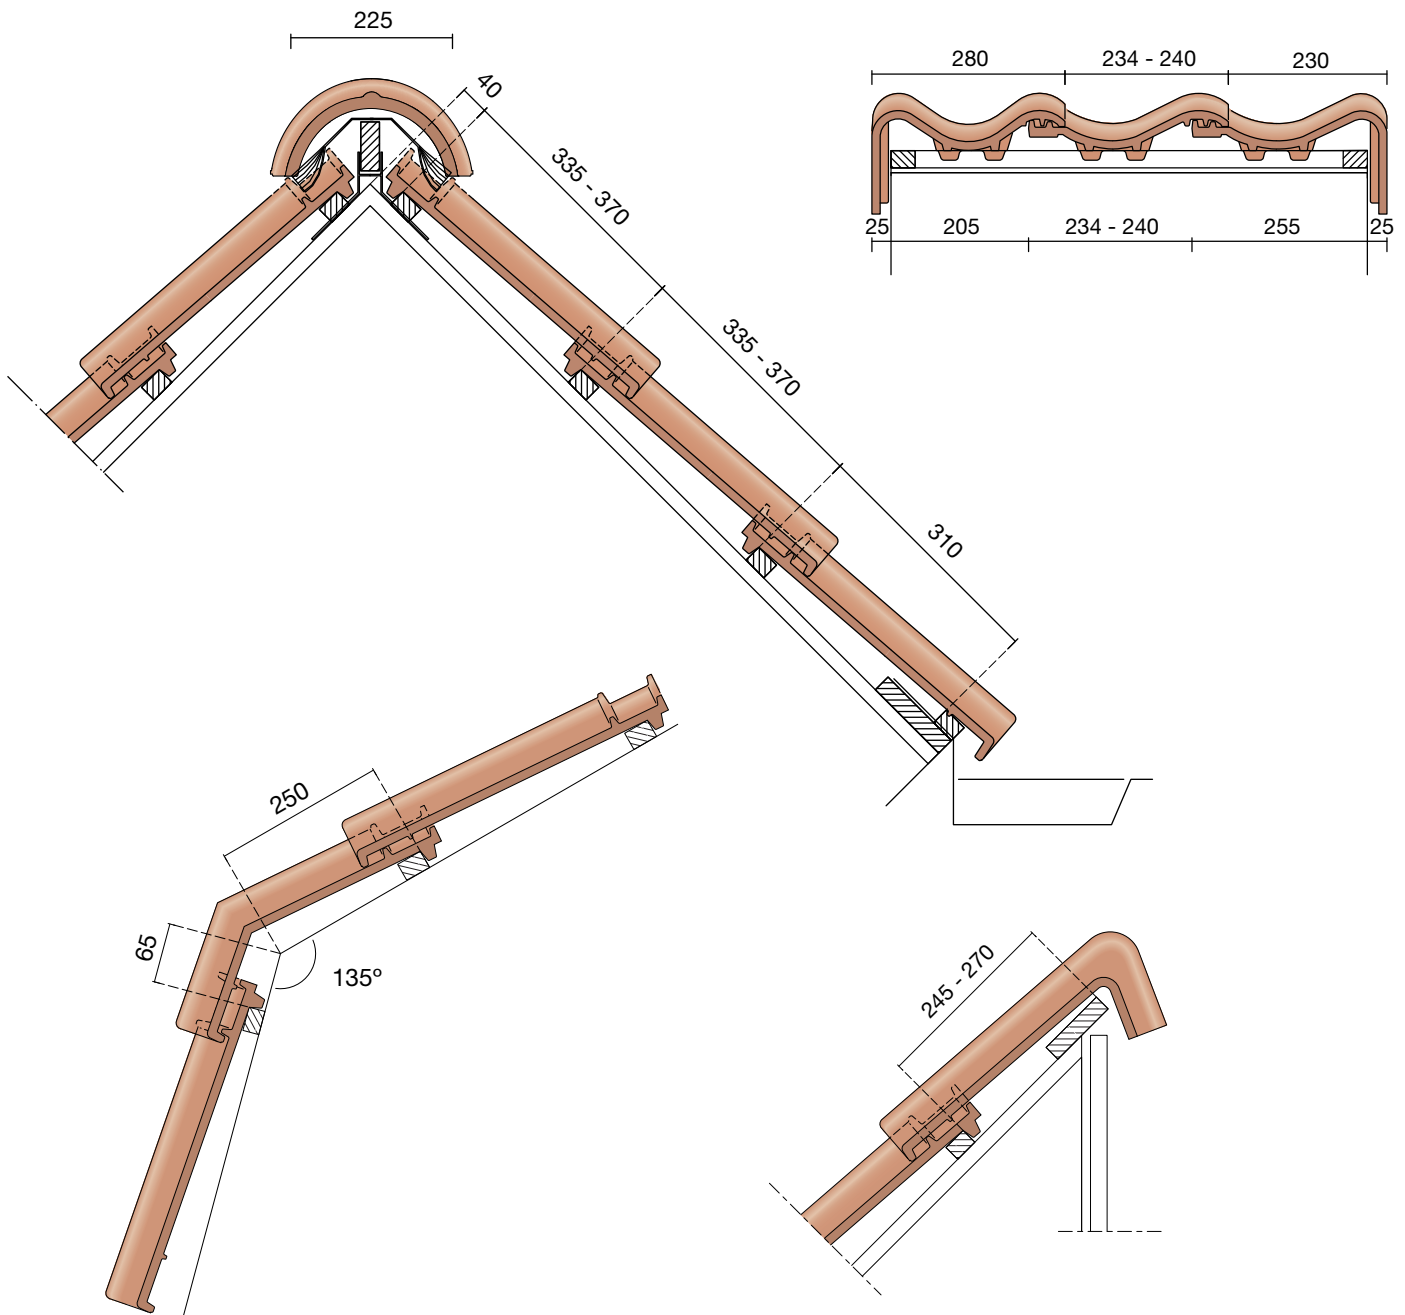

Keramische dakpannen

Madura

Technische specificaties

Grootformaat holle pan met variabele zij- en kopsluiting

Afmetingen (bxl)	287 x 457 mm
Latafstand	335 - 370 mm
Dekkende breedte	234 - 240 mm
Gewicht	3,55 kg/stuk
Aantal per m²	11,3 - 12,8
Minimum dakhelling	25°
KOMO-keurmerk	

Gegeven maten zijn nominaal, conform NEN-EN 1304.
Inherent aan het productieproces zijn kleine maatafwijkingen mogelijk. Wij adviseren om voor plaatsing eerst de juiste maatvoering van de dakpannen en hulpstukken te bepalen.
Voor dakhellingen beneden de 25° gelden nadere eisen. Neem hiervoor contact op met de afdeling Pre & After Sales van Wienerberger Zaltbommel, tel. 088 - 11 85 111.