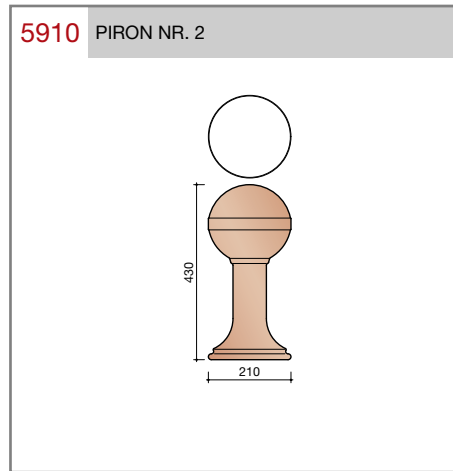

DUBOKEUR

Keramische dakpannen

Madura

Technische specificaties

Grootformaat holle pan met variabele zij- en kopsluiting

Afmetingen (bxl)	287 x 457 mm
Latafstand	335 - 370 mm
Dekkende breedte	234 - 240 mm
Gewicht	3,55 kg/stuk
Aantal per m ²	11,3 - 12,8
Minimum dakhelling	25°
KOMO-keurmerk	

T-VORSTENHOED TUSSEN 3 VORSTEN

5140 NR.13: VORSTENHOED 3 X 1200

VORSTENHOED TUSSEN 4 HOEKKEPERS

5540 NR.5: VORSTENHOED 4 X 1200

5560 NR.7: VORSTENHOED 4 X 3100

VORSTENHOED TUSSEN PLAT DAK / HELLEND DAK

5580 NR.9: VORSTENHOED 3 X 1200

5600 NR.11: VORSTENHOED 2 X 1200 EN 1 X 3100 (TOT 65 GRADEN)

5605 VORSTENHOED 2 X 1200 EN 1 X 3100 VANAF 65 GRADEN

Keramische dakpannen

Madura

Pironnen

Keramische dakpannen
Madura

Wienerberger B.V.
Verkoop Koramic dakpannen
Trappistenweg 7
5932 NB Tegelen