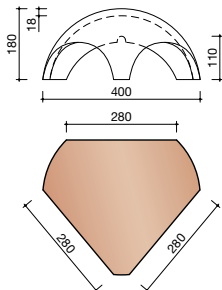

Vorstenhoeden

VORSTENHOED TUSSEN 1 VORST EN 2 HOEKKEPERS

5500 NR.1: VORSTENHOED 3 X 1200