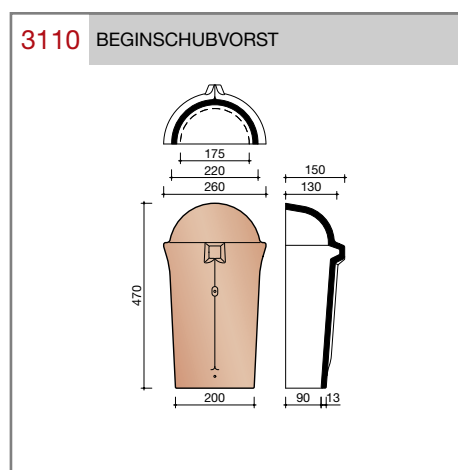

Nok- en hoekkepervorsten