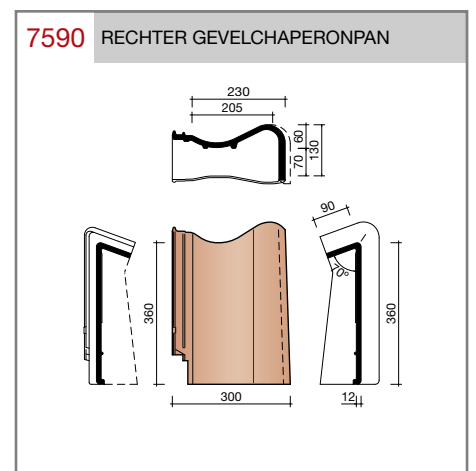

Gevelpannen