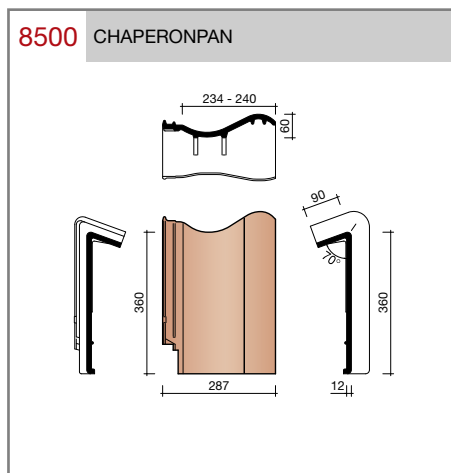

Overige hulpstukken