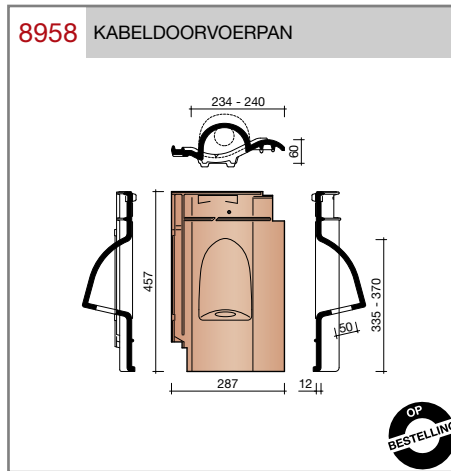

DUBOKEUR

Keramische dakpannen

Madura

Technische specificaties

Grootformaat holle pan met variabele zij- en kopsluiting

Afmetingen (bxl)	287 x 457 mm
Latafstand	335 - 370 mm
Dekkende breedte	234 - 240 mm
Gewicht	3,55 kg/stuk
Aantal per m ²	11,3 - 12,8
Minimum dakhelling	25°
KOMO-keurmerk	

Nok- en hoekkepervorsten

Gevelpannen

Overige hulpstukken

Overige hulpstukken

Vorstenhoeden

VORSTENHOED TUSSEN 1 VORST EN 2 HOEKKEPERS

5500 NR.1: VORSTENHOED 3 X 1200

5520 NR.3: VORSTENHOED 1 X 1200 EN 2 X 3100