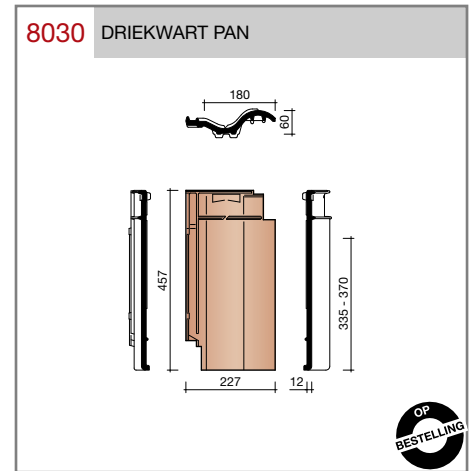

Overige hulpstukken