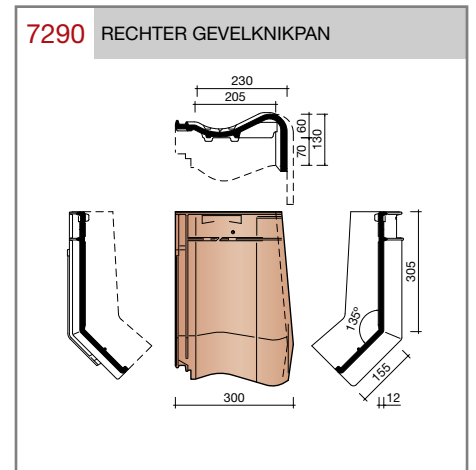

Gevelpannen