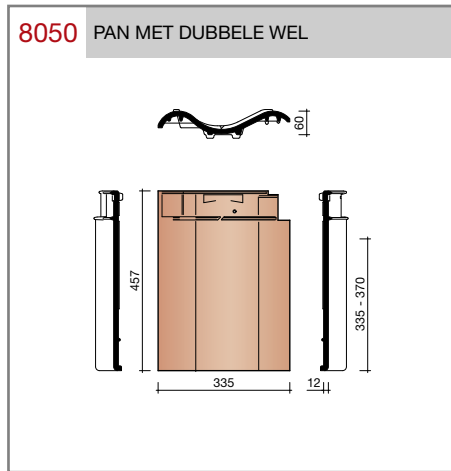

Overige hulpstukken