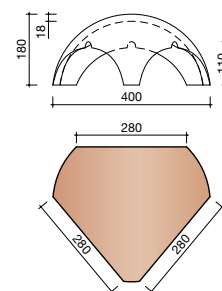

DUBOKEUR

Keramische dakpannen

Madura

Technische specificaties

Grootformaat holle pan met variabele zij- en kopsluiting

Afmetingen (bxl)	287 x 457 mm
Latafstand	335 - 370 mm
Dekkende breedte	234 - 240 mm
Gewicht	3,55 kg/stuk
Aantal per m ²	11,3 - 12,8
Minimum dakhelling	25°
KOMO-keurmerk	

T-VORSTENHOED TUSSEN 3 VORSTEN

5140 NR.13: VORSTENHOED 3 X 1200

VORSTENHOED TUSSEN 4 HOEKKEPERS

5540 NR.5: VORSTENHOED 4 X 1200

5560 NR.7: VORSTENHOED 4 X 3100

VORSTENHOED TUSSEN PLAT DAK / HELLEND DAK

5580 NR.9: VORSTENHOED 3 X 1200