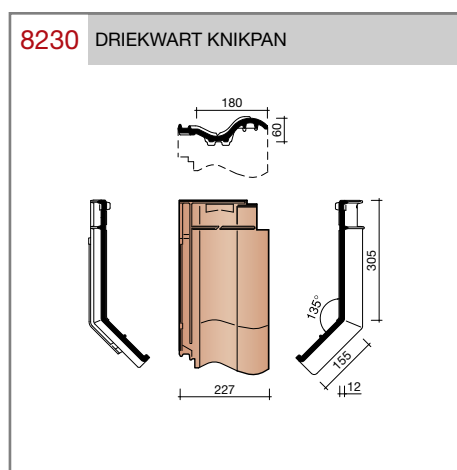

Overige hulpstukken