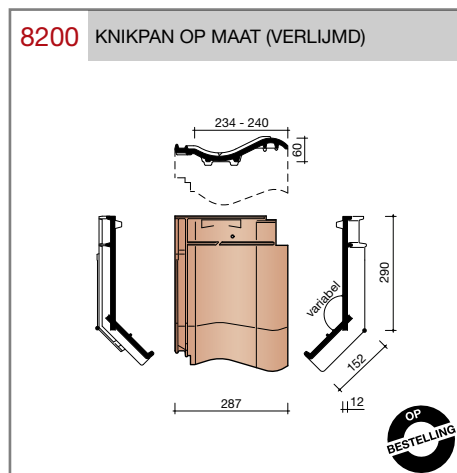

Overige hulpstukken