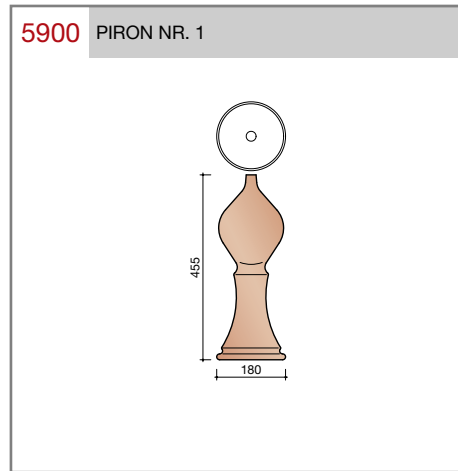

DUBOKEUR

Keramische dakpannen

Madura

Technische specificaties

Grootformaat holle pan met variabele zij- en kopsluiting

Afmetingen (bxl)	287 x 457 mm
Latafstand	335 - 370 mm
Dekkende breedte	234 - 240 mm
Gewicht	3,55 kg/stuk
Aantal per m ²	11,3 - 12,8
Minimum dakhelling	25°
KOMO-keurmerk	

T-VORSTENHOED TUSSEN 3 VORSTEN

5140 NR.13: VORSTENHOED 3 X 1200

VORSTENHOED TUSSEN 4 HOEKKEPERS

5540 NR.5: VORSTENHOED 4 X 1200

5560 NR.7: VORSTENHOED 4 X 3100

VORSTENHOED TUSSEN PLAT DAK / HELLEND DAK

5580 NR.9: VORSTENHOED 3 X 1200

5600 NR.11: VORSTENHOED 2 X 1200 EN 1 X 3100 (TOT 65 GRADEN)

5605 VORSTENHOED 2 X 1200 EN 1 X 3100 VANAF 65 GRADEN

Keramische dakpannen

Madura

Pironnen

Keramische dakpannen
Madura

Wienerberger B.V.
Verkoop Koramic dakpannen
Trappistenweg 7
5932 NB Tegelen